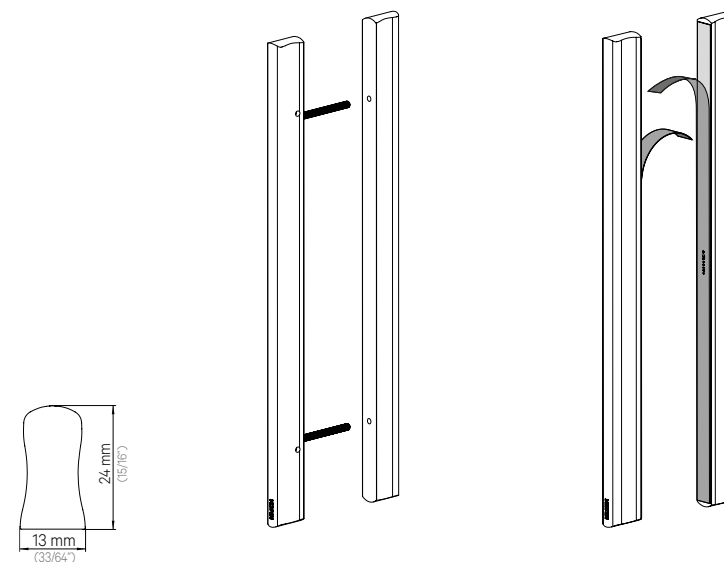

	PARA MADERA			PARA CRISTAL		
	●	●	●	●	●	●
300 mm	1203	1273	1223	1213	1283	1233
700 mm	1207	1277	1227	1217	1287	1237

**KLEIN**<sup>®</sup>

**KLEIN EUROPE**

Pol. Ind. Can Cuyas  
N-150 Km.1

08110 Montcada i Reixac  
Barcelona (Spain)