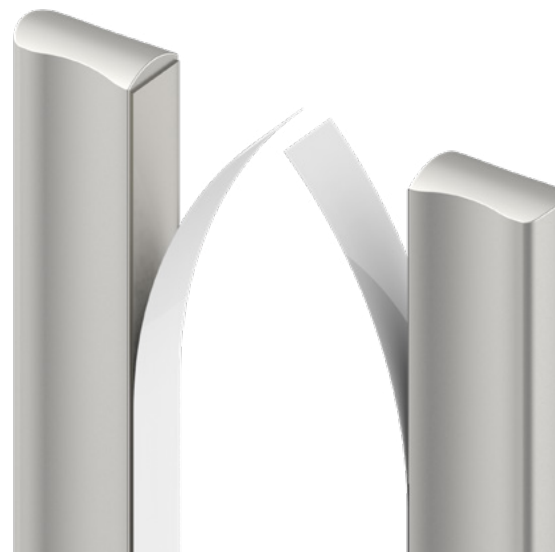

Facilitando instalaciones

PARA DAROS LA MEJOR SOLUCIÓN

Todos los productos de KLEIN para instalaciones de cristal evitan mecanizar los vidrios para economizar, evitar riesgos de rotura y facilitar la operativa de instalación.

Con **Tempo** hemos seguido esta filosofía y hemos desarrollado un tirador dotado de un potente e invisible adhesivo que garantiza el uso intensivo de las puertas.