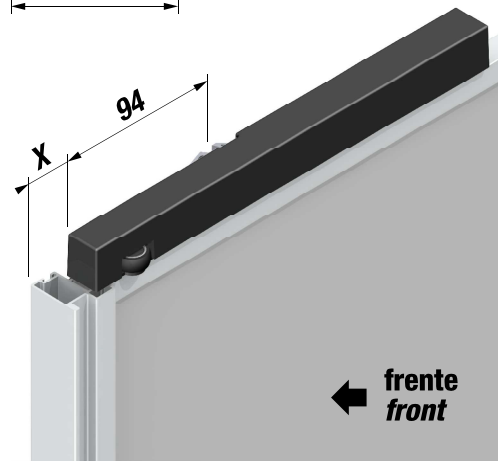

A 1x

rueda derecha
right wheel

B 1x

rueda izquierda
left wheel

C 2x

activadores
activators

D 6x

tornillos
screws
4x10

E 6x

tornillos
screws
3,5x6,5

*F 2x

arandelas (solo serie minimal)
washers (minimal series only)

TR10V1/TR10V2/TR10V7
TR16V1/TR16V2/TR16V4/TR16V7

F

← **frente**
front