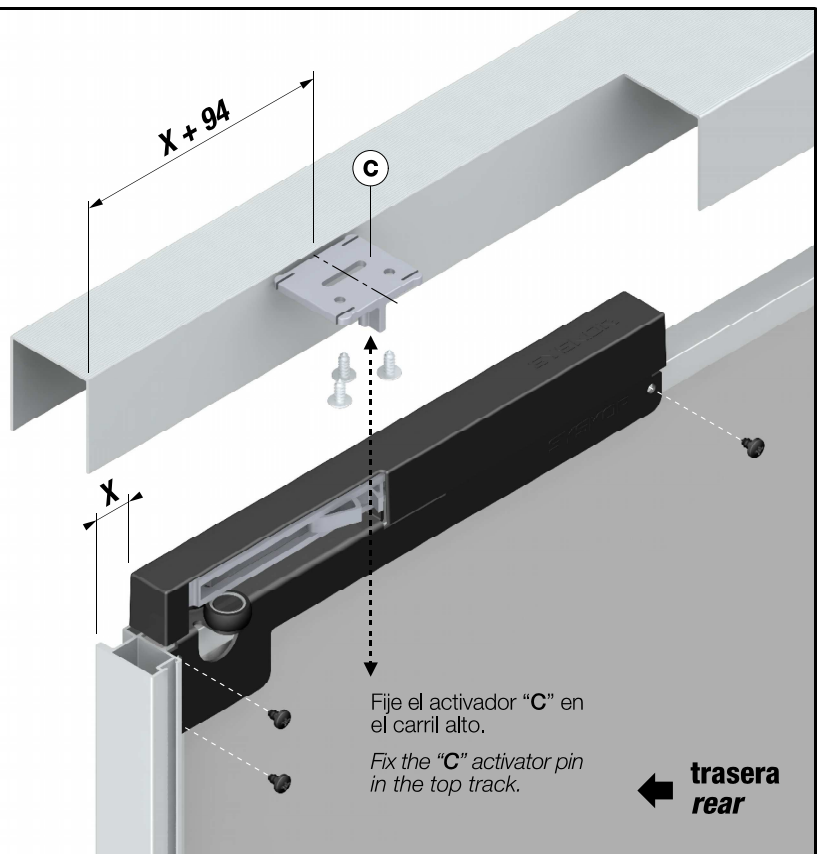

← **trasera**
rear