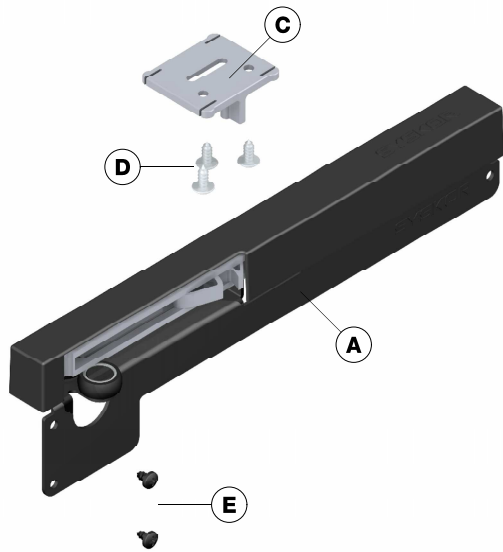

EASY SOFT
TERRA

kit de 2 ruedas altas con cierre amortiguado
2 upper wheels with soft closing
para puertas correderas · for sliding doors

A 1x

rueda derecha
 right wheel

B 1x

rueda izquierda
 left wheel

C 2x

activadores
 activators

D 6x

tornillos
 screws
 4x10

E 6x

tornillos
 screws
 3,5x6,5

***F** 2x

arandelas (solo serie minimal)
 washers (minimal series only)

TR10V1/TR10V2/TR10V7
TR16V1/TR16V2/TR16V4/TR16V7