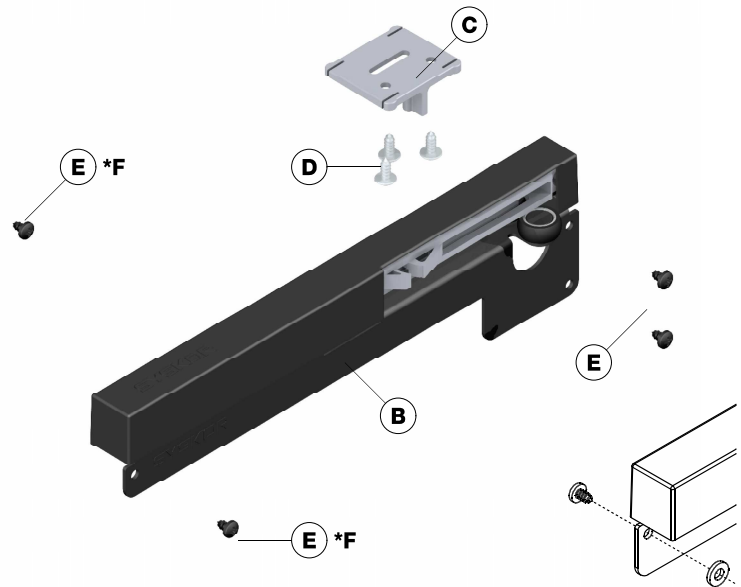

EASY SOFT
TERRA

kit de 2 ruedas altas con cierre amortiguado
2 upper wheels with soft closing
para puertas correderas · for sliding doors

A 1x

rueda derecha
 right wheel

B 1x

rueda izquierda
 left wheel

C 2x

activadores
 activators

D 6x

tornillos
 screws
 4x10

E 6x

tornillos
 screws
 3,5x6,5

***F** 2x

arandelas (solo serie minimal)
 washers (minimal series only)

TR10V1/TR10V2/TR10V7
TR16V1/TR16V2/TR16V4/TR16V7