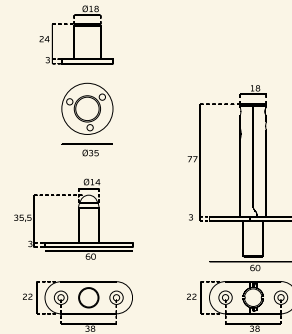

## IN.05.208

**Giro oculto para portas em madeira de batente ou "VAI-VEM" / Flush hinge for double or single action wooden doors / Pivote oculto para puertas en madera "vai-ven" o de batiente.**

## IN.05.208.40

**Giro oculto para portas em madeira de batente ou "VAI-VEM" / Flush hinge for double or single action wooden doors / Pivote oculto para puertas en madera "vai-ven" o de batiente.**

**MATERIAL:** EN 1.4301 / AISI 304

**ACABAMENTO / FINISH:** SATINADO / SATIN

**MATERIAL:** EN 1.4301 / AISI 304

**ACABAMENTO / FINISH:** SATINADO / SATIN

- Conjunto completo de pivot para portas de acção simples ou dupla
- Pivot inferior com esfera
- Pivot superior com eixo articulado
- Eixo com 14mm de diâmetro
- Registo internacional

- Complete set of pivot for single or double action doors
- Bottom pivot with ball
- Top pivot with lever axle
- Shaft with 14mm diameter
- International Registration /

- Juego completo de pivotante para puertas de acción simple o doble
- Pivote inferior con bola
- Pivote superior con eje pivotante
- Eje con 14mm de diámetro
- Registro Internacional