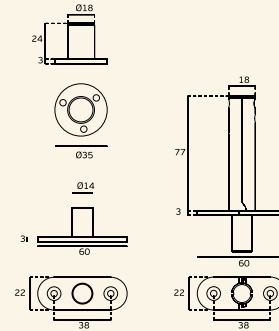

## IN.05.208

**Giro oculto para portas em madeira de batente ou "VAI-VEM" / Flush hinge for double or single action wooden doors / Pivote oculto para puertas en madera "vai-ven" o de batiente.**

## IN.05.208.40

**Giro oculto para portas em madeira de batente ou "VAI-VEM" / Flush hinge for double or single action wooden doors / Pivote oculto para puertas en madera "vai-ven" o de batiente.**

**MATERIAL:** EN 1.4301 / AISI 304

**ACABAMENTO / FINISH:** SATINADO / SATIN

**MATERIAL:** EN 1.4301 / AISI 304

**ACABAMENTO / FINISH:** SATINADO / SATIN

- Conjunto completo de pivot para portas de acção simples ou dupla
- Pivot inferior com esfera
- Pivot superior com eixo articulado
- Eixo com 14mm de diâmetro
- Registo internacional

- Complete set of pivot for single or double action doors
- Bottom pivot with ball
- Top pivot with lever axle
- Shaft with 14mm diameter
- International Registration /

- Juego completo de pivotante para puertas de acción simple o doble
- Pivote inferior con bola
- Pivote superior con eje pivotante
- Eje con 14mm de diámetro
- Registro Internacional