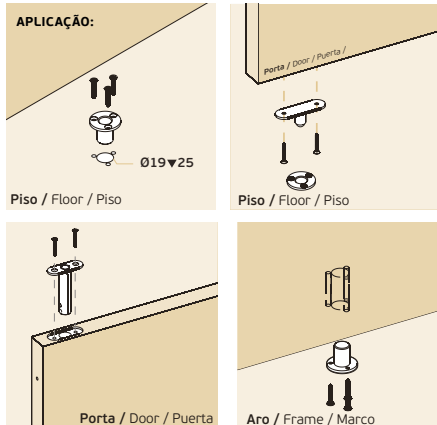

## IN.05.208

**Giro oculto para portas em madeira de batente ou "VAI-VEM" / Flush hinge for double or single action wooden doors / Pivote oculto para puertas en madera "vai-ven" o de batiente.**

## IN.05.208.40

**Giro oculto para portas em madeira de batente ou "VAI-VEM" / Flush hinge for double or single action wooden doors / Pivote oculto para puertas en madera "vai-ven" o de batiente.**

**MATERIAL:** EN 1.4301 / AISI 304

**ACABAMENTO / FINISH:** SATINADO / SATIN

**MATERIAL:** EN 1.4301 / AISI 304

**ACABAMENTO / FINISH:** SATINADO / SATIN

- Conjunto completo de pivot para portas de acção simples ou dupla
- Pivot inferior com esfera
- Pivot superior com eixo articulado
- Eixo com 14mm de diâmetro
- Registo internacional

- Complete set of pivot for single or double action doors
- Bottom pivot with ball
- Top pivot with lever axle
- Shaft with 14mm diameter
- International Registration /

- Juego completo de pivotante para puertas de acción simple o doble
- Pivote inferior con bola
- Pivote superior con eje pivotante
- Eje con 14mm de diámetro
- Registro Internacional