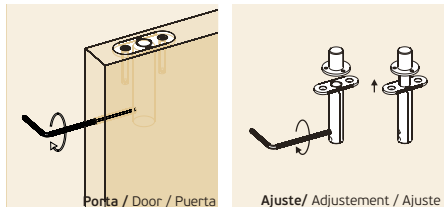

## IN.05.208

**Giro oculto para portas em madeira de batente ou "VAI-VEM" / Flush hinge for double or single action wooden doors / Pivote oculto para puertas en madera "vai-ven" o de batiente.**

## IN.05.208.40

**Giro oculto para portas em madeira de batente ou "VAI-VEM" / Flush hinge for double or single action wooden doors / Pivote oculto para puertas en madera "vai-ven" o de batiente.**

**MATERIAL:** EN 1.4301 / AISI 304

**ACABAMENTO / FINISH:** SATINADO / SATIN

**MATERIAL:** EN 1.4301 / AISI 304

**ACABAMENTO / FINISH:** SATINADO / SATIN

- Conjunto completo de pivot para portas de acção simples ou dupla
- Pivot inferior com esfera
- Pivot superior com eixo articulado
- Eixo com 14mm de diâmetro
- Registo internacional

- Complete set of pivot for single or double action doors
- Bottom pivot with ball
- Top pivot with lever axle
- Shaft with 14mm diameter
- International Registration /

- Juego completo de pivotante para puertas de acción simple o doble
- Pivote inferior con bola
- Pivote superior con eje pivotante
- Eje con 14mm de diámetro
- Registro Internacional