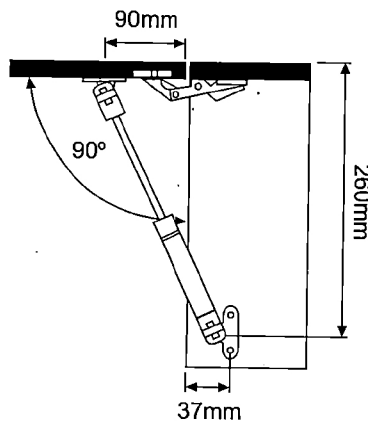

## Instrucciones de montaje

Referencia	Presión
PH60N	60 Newton-6Kg-
PH80N	80 Newton-8Kg-
PH100N	100 Newton-10Kg-
PH120N	120 Newton-12Kg-

**Acabado:** Plata

## PIEZAS INCLUIDAS PARA EL MONTAJE

PIEZA CIRCULAR  
PARA FIJAR  
AL MUEBLE

PIEZA DE 32mm  
PARA FIJAR  
AL MUEBLE

PIEZA PARA FIJAR  
A PUERTA MADERA

PIEZA PARA FIJAR  
A PUERTA ALUMINIO

Distancia de fijación para  
montaje con pieza circular