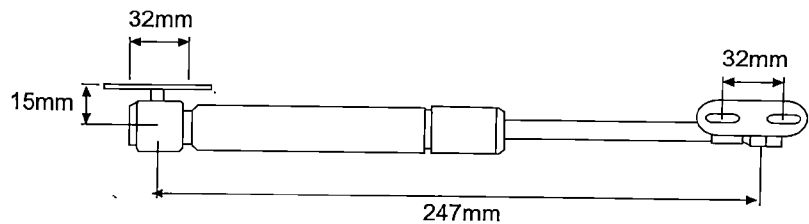

## Instrucciones de montaje

Referencia	Presión
PH60N	60 Newton-6Kg-
PH80N	80 Newton-8Kg-
PH100N	100 Newton-10Kg-
PH120N	120 Newton-12Kg-

**Acabado:** Plata

## PIEZAS INCLUIDAS PARA EL MONTAJE

PIEZA CIRCULAR  
PARA FIJAR  
AL MUEBLE

PIEZA DE 32mm  
PARA FIJAR  
AL MUEBLE

PIEZA PARA FIJAR  
A PUERTA MADERA

PIEZA PARA FIJAR  
A PUERTA ALUMINIO

Distancia de fijación para  
montaje con pieza circular