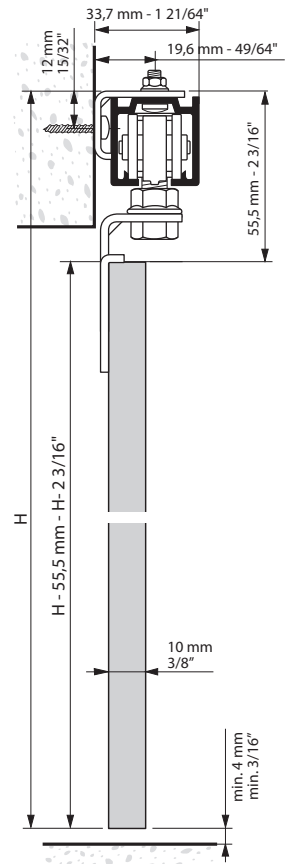

NK

CLOS NK 60 RETRAC

NK 50 HPL

NK 60/85 HPL

*HPL= Panel Fenólico / Phenolic Panel / Panneau Phénolique / Phenolische Platten

Referencias / References / Références / Referenz

ESP

NK 45/80			
Ref.	Descripción	U.	Img.
2017	PF. ALU. NATURAL NK 45 2m	2	A
2019	PF. ALU. NATURAL NK 45 3m	2	A
2020	PF. ALU. NATURAL NK 45 6m	2	A
3457	PF. ALU. ANOD. SILVER NK 45 2m	2	A
3458	PF. ALU. ANOD. SILVER NK 45 3m	2	A
3459	PF. ALU. ANOD. SILVER NK 45 6m	2	A
2011	PF. ALU. NATURAL NK 80 2m	2	B
2013	PF. ALU. NATURAL NK 80 3m	2	B
2021	PF. ALU. NATURAL NK 80 6m	2	B
2026	PF. ALU. ANOD. SILVER NK 80 2m	2	B
2027	PF. ALU. ANOD. SILVER NK 80 3m	2	B
2028	PF. ALU. ANOD. SILVER NK 80 6m	2	B
0857	JGO. ACC. NK 45 SUPERIOR	10	D
0858	JGO. ACC. NK 80 SUPERIOR	10	N
3387	SOPORTE PARED	10	O