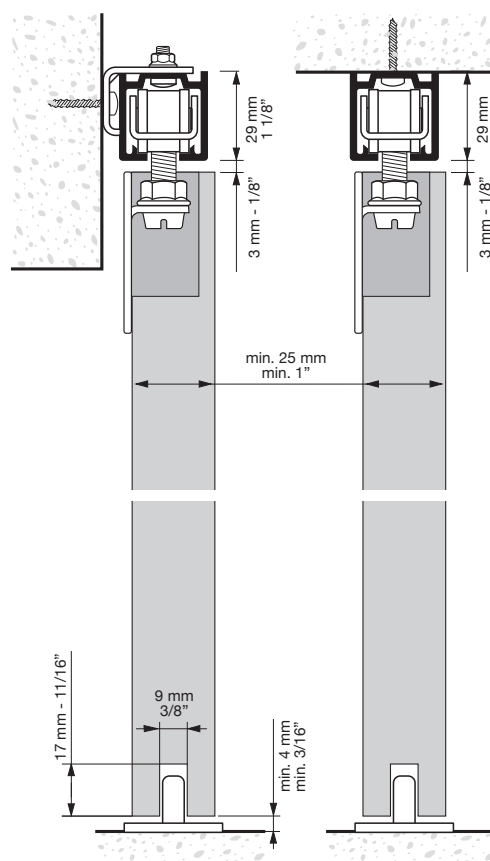

NK 60/85 LATERAL