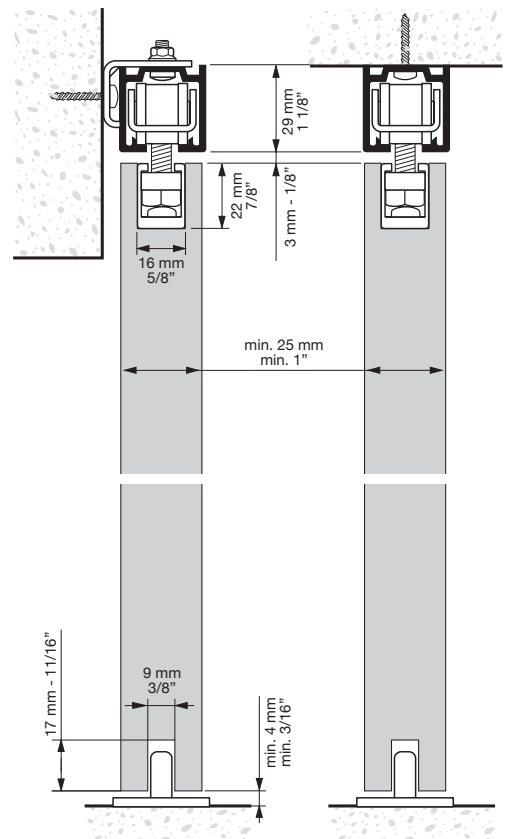

NK 50 LATERAL

NK 60/85 LATERAL

INTERIORISMO MADERA / INTERIOR DESIGN WOOD / DÉCORATION D'INTÉRIEUR BOIS / INNENAUSSTATTUNG HOLZ

NK

CLOS NK 60 LATERAL

NK 50 RETRAC

NK 60/85 RETRAC

INTERIORISMO MADERA / INTERIOR DESIGN WOOD / DÉCORATION D'INTÉRIEUR BOIS / INNENAUSSTATTUNG HOLZ