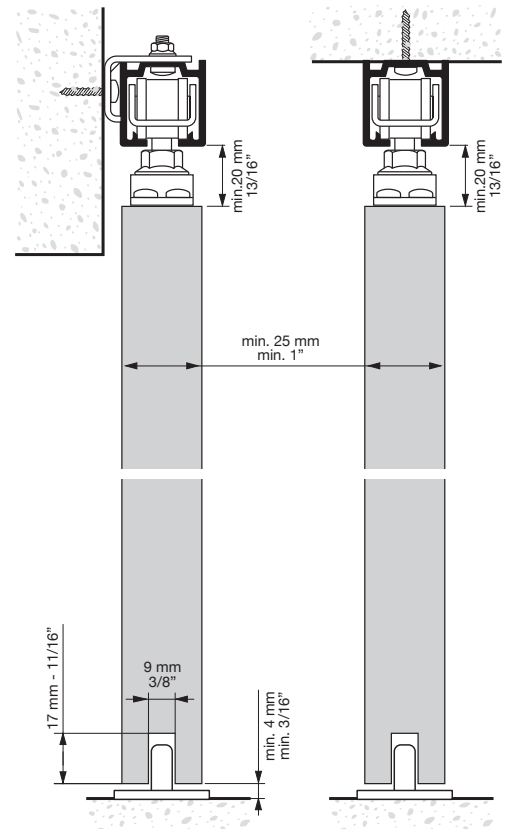

NK 60-85 RETRAC

NK 60-85 LATERAL

NK 60-85 LS

NK 45/80 SUPERIOR

INTERIORISMO MADERA / INTERIOR DESIGN WOOD / DÉCORATION D'INTÉRIEUR BOIS / INNENAUSSTATTUNG HOLZ

NK

NK 50 SUPERIOR

NK 60/85 SUPERIOR