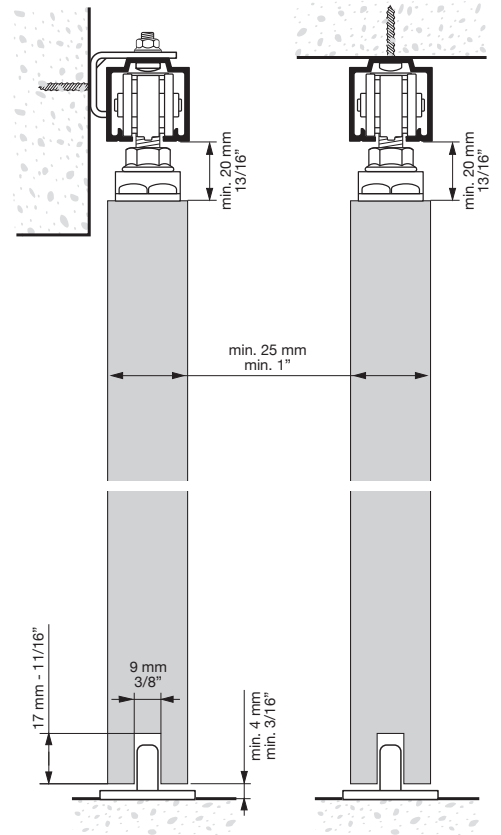

NK 60-85 RETRAC

NK 60-85 LATERAL

NK 60-85 LS

NK 45/80 SUPERIOR

INTERIORISMO MADERA / INTERIOR DESIGN WOOD / DÉCORATION D'INTÉRIEUR BOIS / INNENAUSSTATTUNG HOLZ

NK

NK 50 SUPERIOR

NK 60/85 SUPERIOR