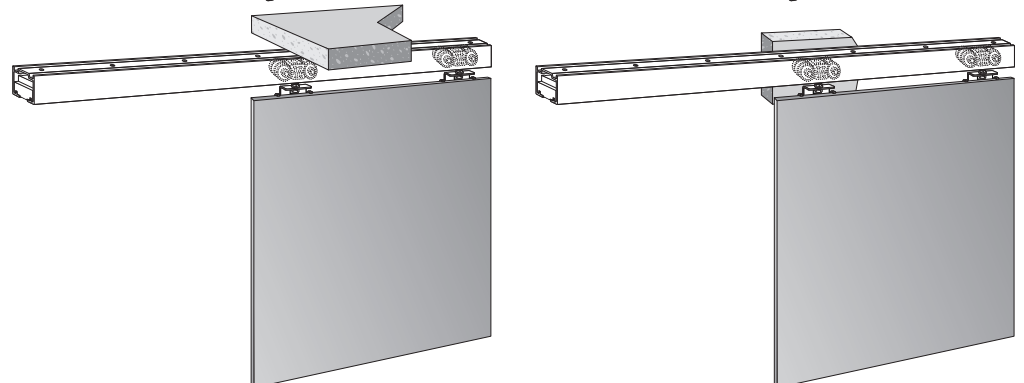

NK

NK 45

NK 45 SUPERIOR

NK 50

NK 50 SUPERIOR

NK 50 RETRAC

NK 50 LATERAL

NK 50 LS