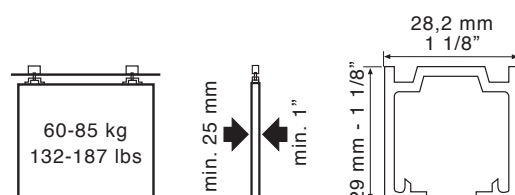

ESP

NK está diseñado para dividir ambientes a través de puerta(s) de madera corredera(s) generando una luz de paso óptima para cualquier obra deseando asociar calidad y competitividad de producto.

- Ideal para separación de cocinas, salones, baños, habitaciones, oficinas...
- Sistema compacto para aplicaciones tradicionales.
- Zona de paso limpia sin riel en el suelo.
- Espacio mínimo entre puerta y perfil.
- Sistema de sujeción horizontal tradicional (Superior) o sujeción vertical con herrajes empotrados (Retrac).
- Perfil de aluminio natural.
- Puerta hasta 85 Kg.
- Rodamientos con eje de fricción (NK 60, Clos NK 60, NK 50) o "Full Ball Bearing" (NK 45, NK 80, NK 85).
- Topes retenedores para un cierre óptimo.
- Instalación a pared o a techo.

Sistemas testados hasta 100.000 ciclos según la norma EN1527.

ENG

NK has been designed to separate rooms by sliding wooden doors to generate the optimum clearance for any project that seeks both high quality and competitive pricing.

- Ideal for partitioning kitchens, lounges, bathrooms, bedrooms, offices, etc.
- Compact system for traditional applications.
- Cleared passageway with no floor profile.
- Minimal gap between door and profile.
- Choice of conventional horizontal (Superior) or vertical support system with built-in fittings (Retrac).
- Natural aluminium profile.
- Holds door up to 85 Kg.
- Friction bearings (NK 60, Clos NK 60, Nk 50) or Full Ball Bearing system (NK 45, Nk 80, Nk 85).
- Stopper-brake for optimum closing.
- Wall or ceiling mounted.

Systems tested up to 100.000 cycles as per standard EN1527.

FRA

NK a été conçu pour la distribution d'espaces avec une ou plusieurs portes coulissantes en bois permettant d'obtenir une ouverture de passage optimale avec un produit compétitif et de qualité.