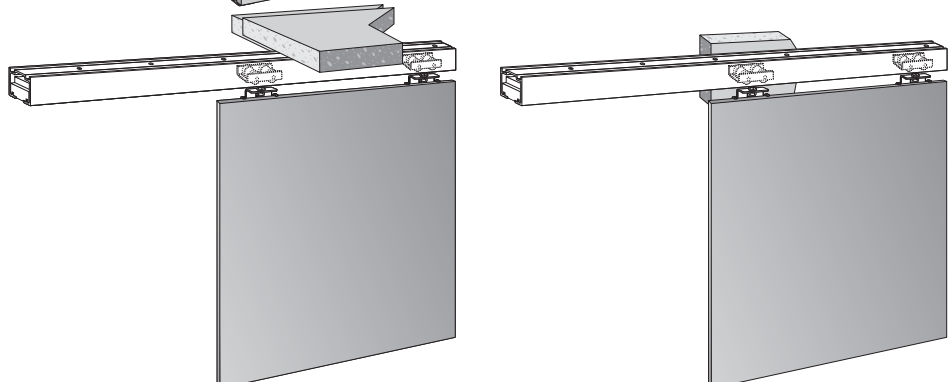

INTERIORISMO MADERA / INTERIOR DESIGN WOOD / DÉCORATION D'INTÉRIEUR BOIS / INNENAUSSTATTUNG HOLZ

NK

NK 80

NK 80 SUPERIOR

NK 60-85

NK 60-85 SUPERIOR

NK 60-85 RETRAC

NK 60-85 LATERAL

NK 60-85 LS