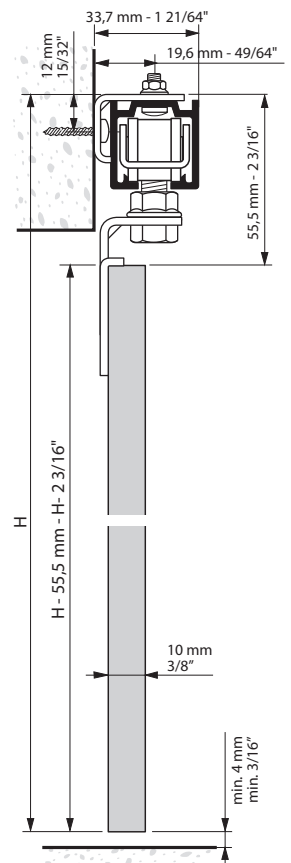

NK

CLOS NK 60 RETRAC

NK 50 HPL

NK 60/85 HPL

*HPL= Panel Fenólico / Phenolic Panel / Panneau Phénolique / Phenolische Platten

Referencias / References / Références / Referenz

ESP

NK 45/80			
Ref.	Descripción	U.	Img.
2017	PF. ALU. NATURAL NK 45 2m	2	A
2019	PF. ALU. NATURAL NK 45 3m	2	A
2020	PF. ALU. NATURAL NK 45 6m	2	A
3457	PF. ALU. ANOD. SILVER NK 45 2m	2	A
3458	PF. ALU. ANOD. SILVER NK 45 3m	2	A
3459	PF. ALU. ANOD. SILVER NK 45 6m	2	A
2011	PF. ALU. NATURAL NK 80 2m	2	B
2013	PF. ALU. NATURAL NK 80 3m	2	B
2021	PF. ALU. NATURAL NK 80 6m	2	B
2026	PF. ALU. ANOD. SILVER NK 80 2m	2	B
2027	PF. ALU. ANOD. SILVER NK 80 3m	2	B
2028	PF. ALU. ANOD. SILVER NK 80 6m	2	B
0857	JGO. ACC. NK 45 SUPERIOR	10	D
0858	JGO. ACC. NK 80 SUPERIOR	10	N
3387	SOPORTE PARED	10	O