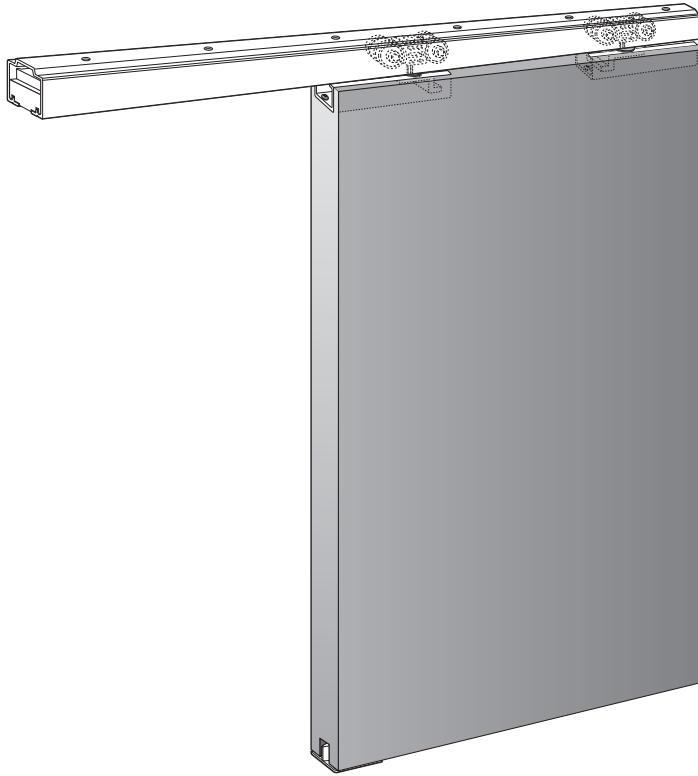

NK 50 LATERAL

NK 60/85 LATERAL

INTERIORISMO MADERA / INTERIOR DESIGN WOOD / DÉCORATION D'INTÉRIEUR BOIS / INNENAUSSTATTUNG HOLZ

NK

CLOS NK 60 LATERAL

NK 50 RETRAC

NK 60/85 RETRAC

INTERIORISMO MADERA / INTERIOR DESIGN WOOD / DÉCORATION D'INTÉRIEUR BOIS / INNENAUSSTATTUNG HOLZ