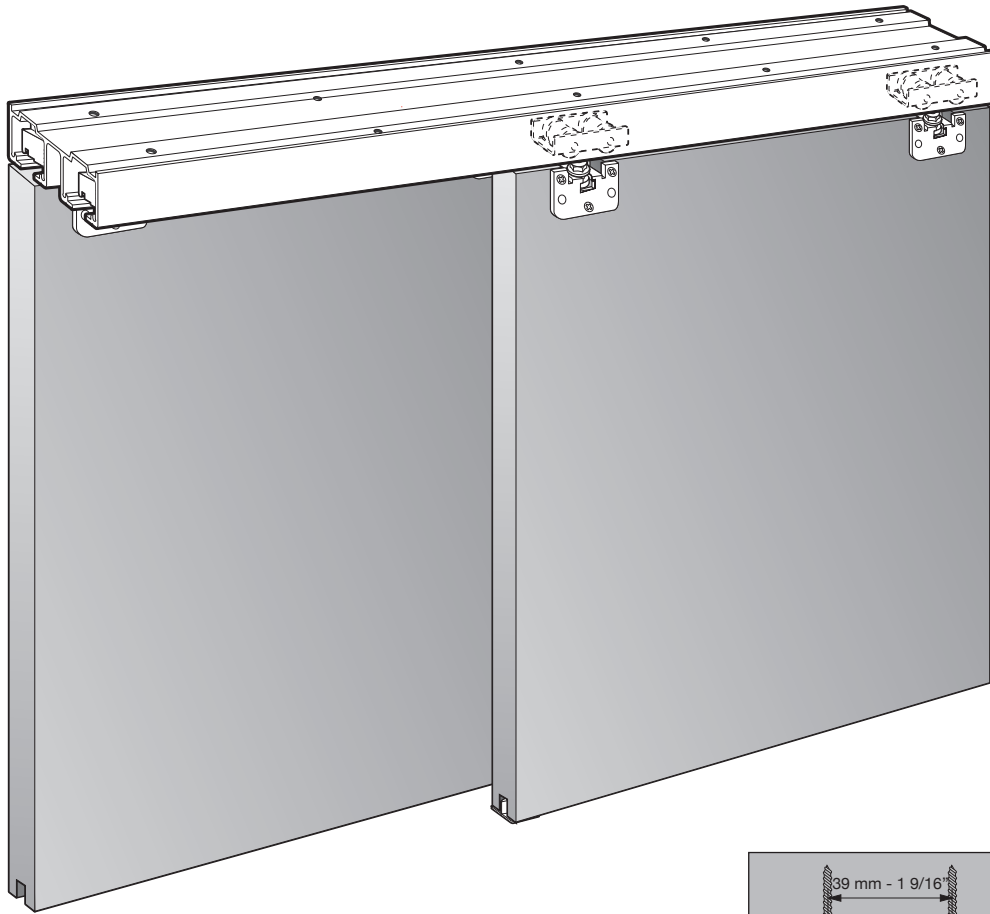

NK 50 LATERAL

NK 60/85 LATERAL

INTERIORISMO MADERA / INTERIOR DESIGN WOOD / DÉCORATION D'INTÉRIEUR BOIS / INNENAUSSTATTUNG HOLZ

NK

CLOS NK 60 LATERAL

NK 50 RETRAC

NK 60/85 RETRAC

INTERIORISMO MADERA / INTERIOR DESIGN WOOD / DÉCORATION D'INTÉRIEUR BOIS / INNENAUSSTATTUNG HOLZ