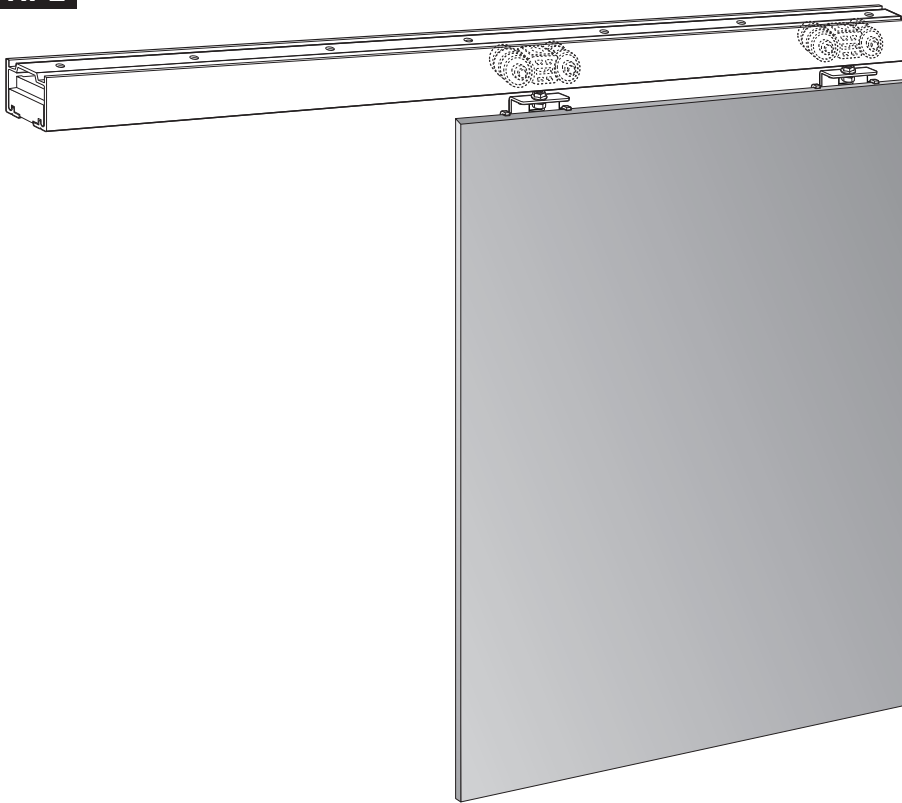

NK 50 HPL

NK 60/85 HPL

*HPL= Panel Fenólico / Phenolic Panel / Panneau Phénolique / Phenolische Platten