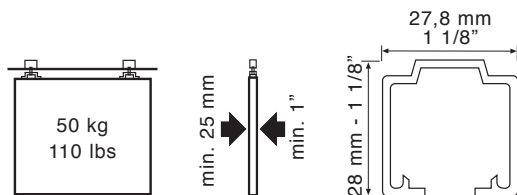

Systèmes testés jusqu'à 100.000 cycles selon la norme EN1527.

DEU

NK ist dafür ausgelegt, ein Ambiente durch eine oder mehrere Schiebetür(en) aus Holz abzutrennen und dabei optimales Öffnungsmaß zu erzielen. Für alle Projekte, bei denen es auf preisgünstige Qualität ankommt.

- Ideal zur Abtrennung von Küche, Wohnzimmer, Badezimmern, Schlafzimmer, Büro...
- Kompaktes System für traditionelle Anwendungen.
- Freier Durchgangsbereich ohne Bodenschiene.
- Minimaler Abstand zwischen Tür und Laufschiene.
- Traditionelle horizontale Aufhängung (Superior) oder vertikale Aufhängung mit Einbaubeschlägen (Retrac).
- Laufschiene aus unbehandeltem Aluminium.
- Tür bis 85 Kg.
- Lager mit Reibungsachse (NK 60, Clos NK 60, NK 50) oder „Full ball bearing“ (NK 45, NK 80, NK 85).
- Endanschläge zum optimalen Schließen.
- Wand oder Deckenmontage.

Systeme gemäß der Norm EN1527 bis 100.000 Zyklen getestet.

NK 50