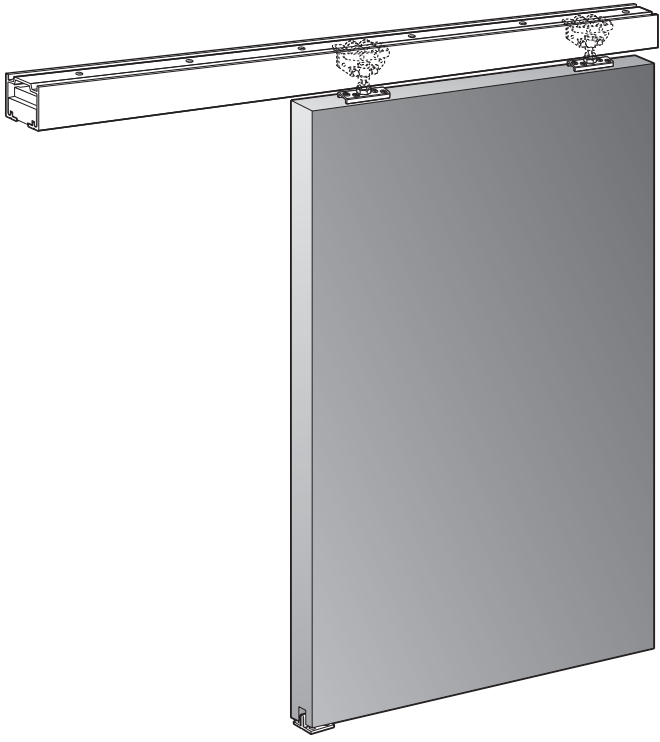

NK 45/80 SUPERIOR