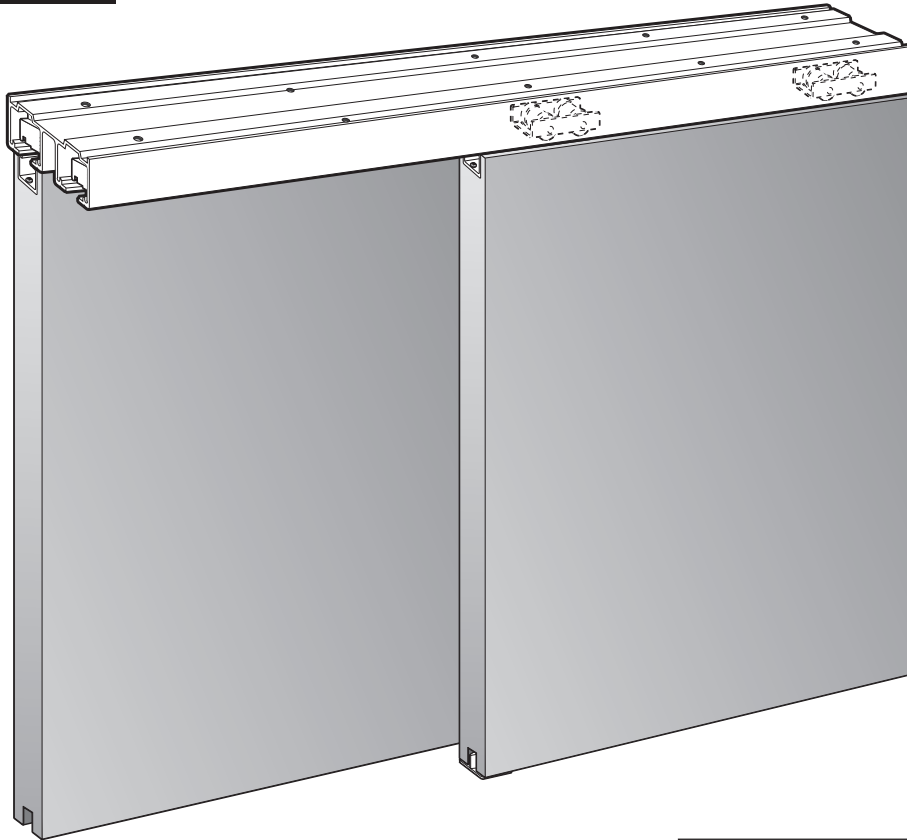

INTERIORISMO MADERA / INTERIOR DESIGN WOOD / DÉCORATION D'INTÉRIEUR BOIS / INNENAUSSTATTUNG HOLZ

NK

CLOS NK 60 RETRAC