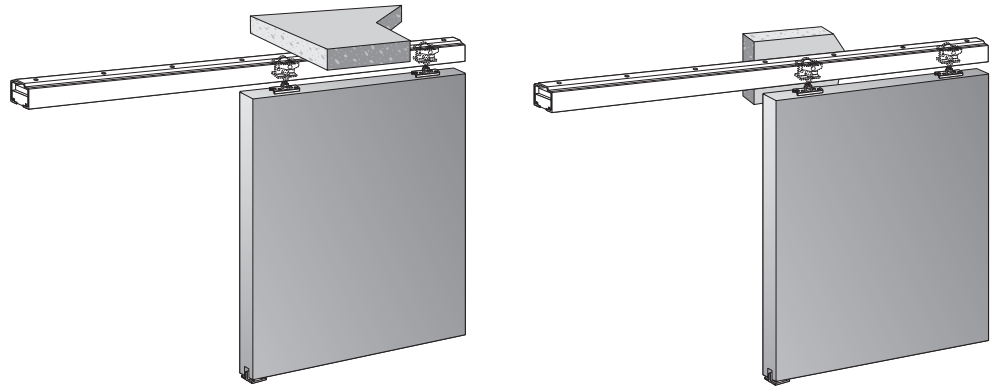

NK

NK 45

NK 45 SUPERIOR