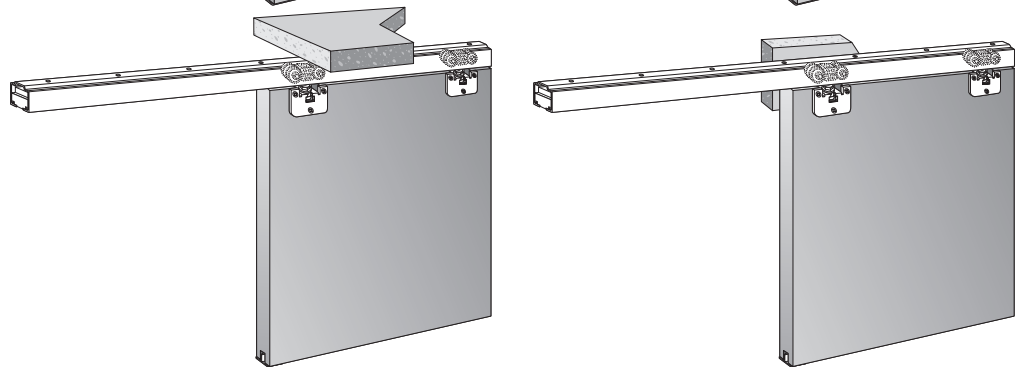

NK 50 LATERAL