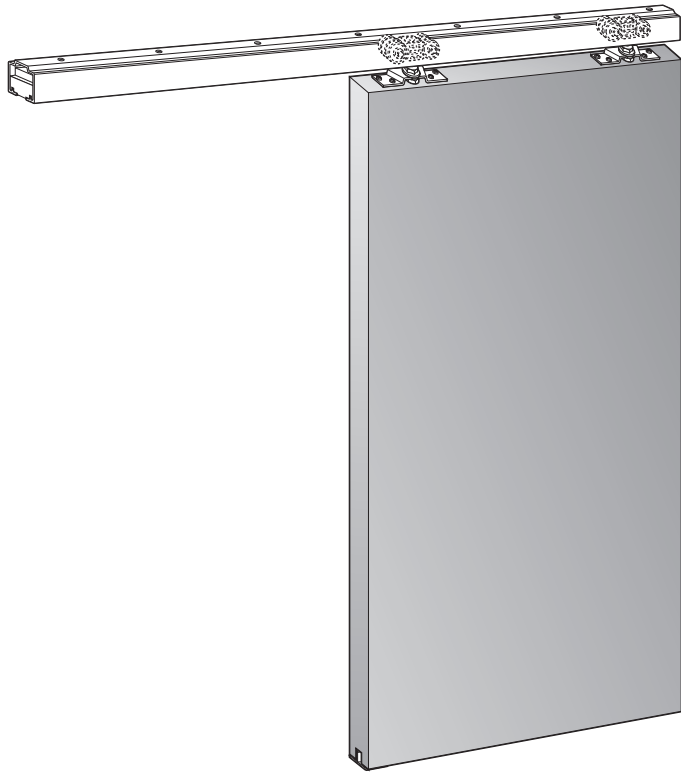

INTERIORISMO MADERA / INTERIOR DESIGN WOOD / DÉCORATION D'INTÉRIEUR BOIS / INNENAUSSTATTUNG HOLZ

NK

NK 50 SUPERIOR