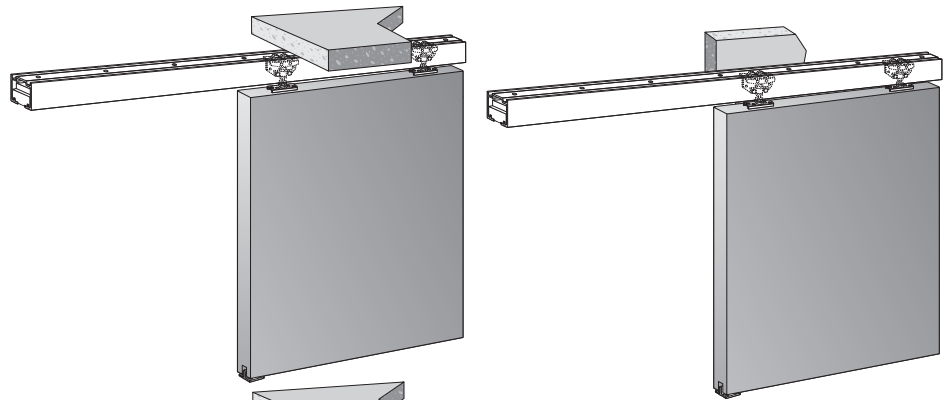

INTERIORISMO MADERA / INTERIOR DESIGN WOOD / DÉCORATION D'INTÉRIEUR BOIS / INNENAUSSTATTUNG HOLZ

NK

NK 80

NK 80 SUPERIOR