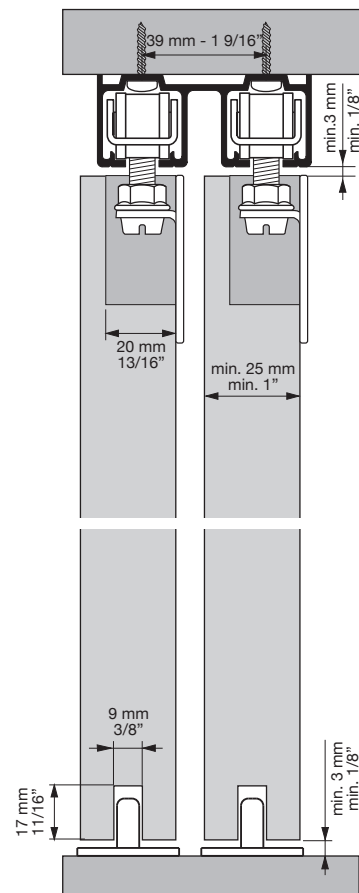

NK 50 LATERAL

NK 60/85 LATERAL

INTERIORISMO MADERA / INTERIOR DESIGN WOOD / DÉCORATION D'INTÉRIEUR BOIS / INNENAUSSTATTUNG HOLZ

NK

CLOS NK 60 LATERAL

NK 50 RETRAC

NK 60/85 RETRAC

INTERIORISMO MADERA / INTERIOR DESIGN WOOD / DÉCORATION D'INTÉRIEUR BOIS / INNENAUSSTATTUNG HOLZ