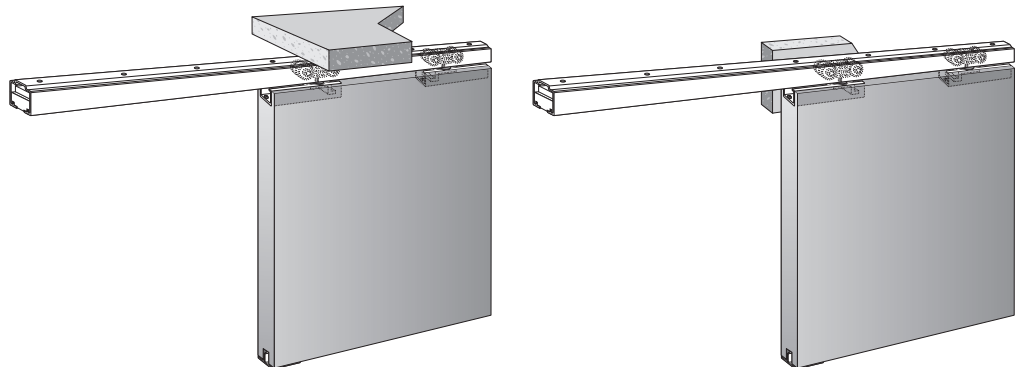

NK 50 RETRAC