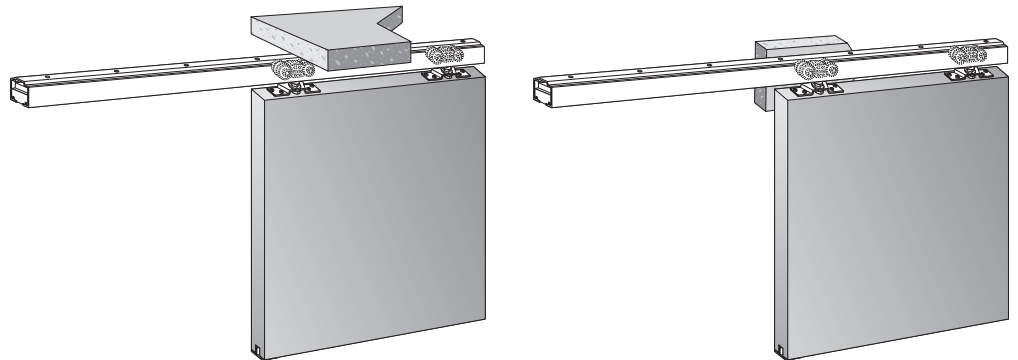

NK 50

NK 50 SUPERIOR