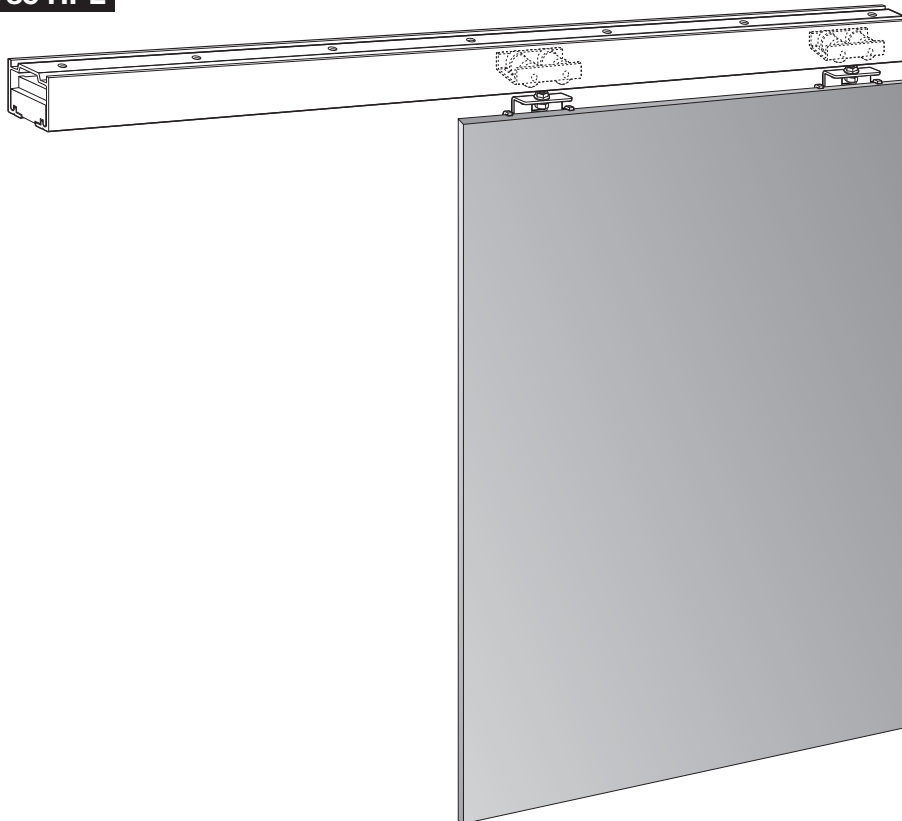

NK 60/85 HPL

*HPL= Panel Fenólico / Phenolic Panel / Panneau Phénolique / Phenolische Platten