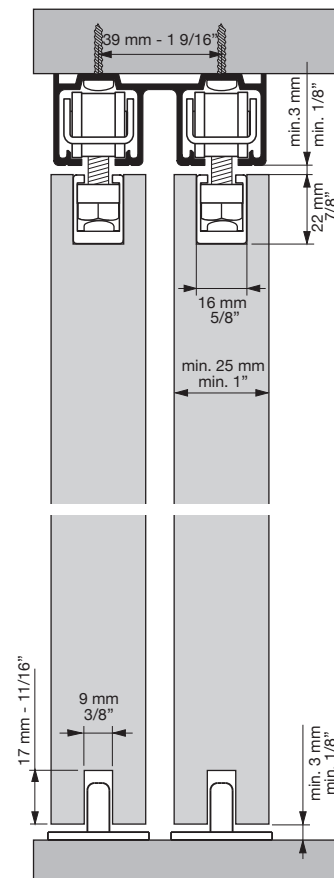

INTERIORISMO MADERA / INTERIOR DESIGN WOOD / DÉCORATION D'INTÉRIEUR BOIS / INNENAUSSTATTUNG HOLZ

NK

CLOS NK 60 RETRAC