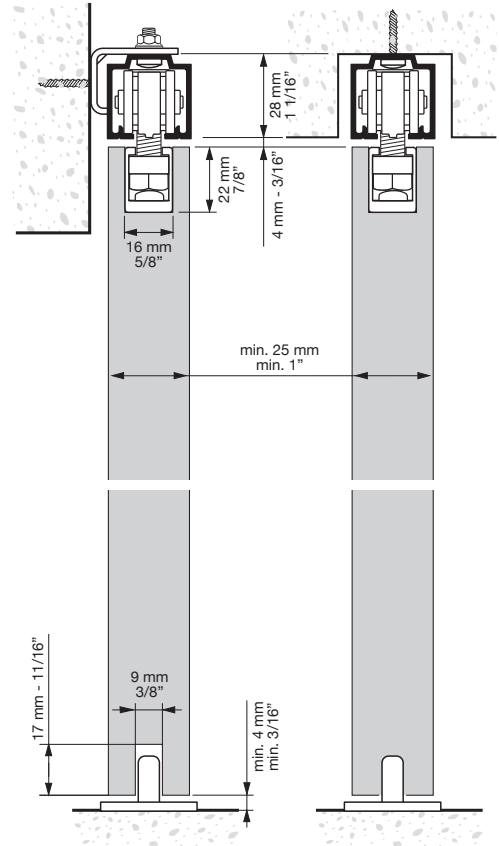

NK 50 LATERAL

NK 60/85 LATERAL

INTERIORISMO MADERA / INTERIOR DESIGN WOOD / DÉCORATION D'INTÉRIEUR BOIS / INNENAUSSTATTUNG HOLZ

NK

CLOS NK 60 LATERAL

NK 50 RETRAC

NK 60/85 RETRAC

INTERIORISMO MADERA / INTERIOR DESIGN WOOD / DÉCORATION D'INTÉRIEUR BOIS / INNENAUSSTATTUNG HOLZ