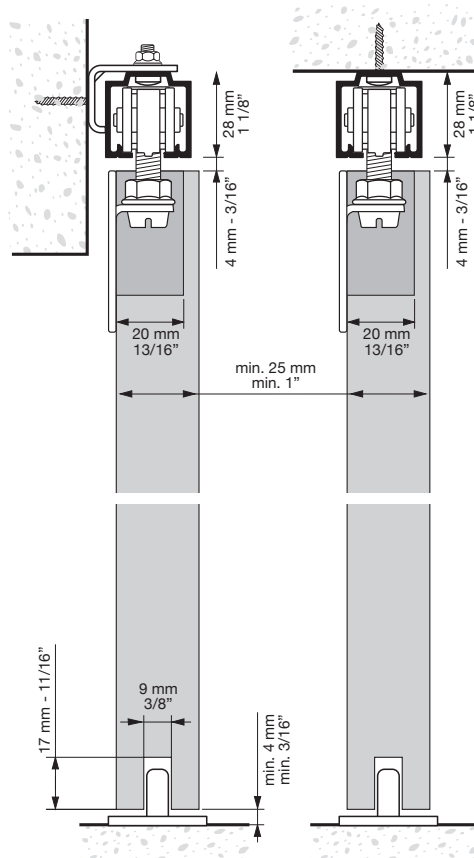

NK 50 LATERAL