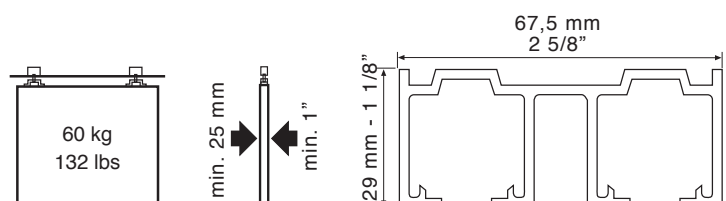

ESP

NK está diseñado para dividir ambientes a través de puerta(s) de madera corredera(s) generando una luz de paso óptima para cualquier obra deseando asociar calidad y competitividad de producto.

- Ideal para separación de cocinas, salones, baños, habitaciones, oficinas...
- Sistema compacto para aplicaciones tradicionales.
- Zona de paso limpia sin riel en el suelo.
- Espacio mínimo entre puerta y perfil.
- Sistema de sujeción horizontal tradicional (Superior) o sujeción vertical con herrajes empotrados (Retrac).
- Perfil de aluminio natural.
- Puerta hasta 85 Kg.
- Rodamientos con eje de fricción (NK 60, Clos NK 60, NK 50) o "Full Ball Bearing" (NK 45, NK 80, NK 85).
- Topes retenedores para un cierre óptimo.
- Instalación a pared o a techo.

Sistemas testados hasta 100.000 ciclos según la norma EN1527.

ENG

NK has been designed to separate rooms by sliding wooden doors to generate the optimum clearance for any project that seeks both high quality and competitive pricing.

- Ideal for partitioning kitchens, lounges, bathrooms, bedrooms, offices, etc.
- Compact system for traditional applications.
- Cleared passageway with no floor profile.
- Minimal gap between door and profile.
- Choice of conventional horizontal (Superior) or vertical support system with built-in fittings (Retrac).
- Natural aluminium profile.
- Holds door up to 85 Kg.
- Friction bearings (NK 60, Clos NK 60, Nk 50) or Full Ball Bearing system (NK 45, Nk 80, Nk 85).
- Stopper-brake for optimum closing.
- Wall or ceiling mounted.

Systems tested up to 100.000 cycles as per standard EN1527.

FRA

NK a été conçu pour la distribution d'espaces avec une ou plusieurs portes coulissantes en bois permettant d'obtenir une ouverture de passage optimale avec un produit compétitif et de qualité.