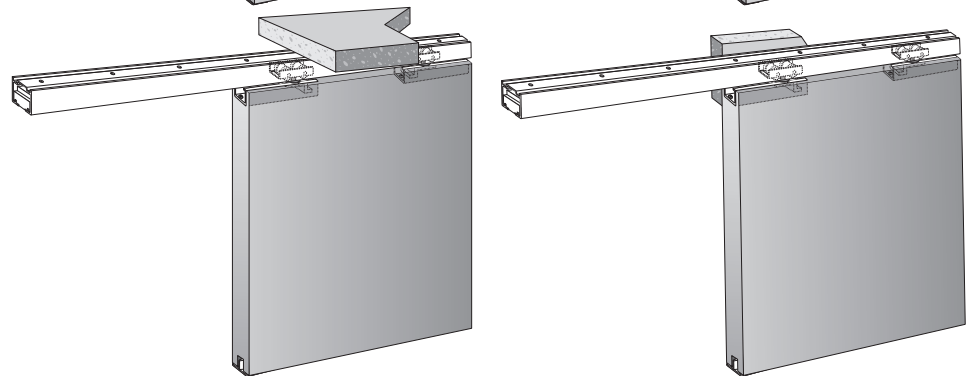

NK 60-85 RETRAC