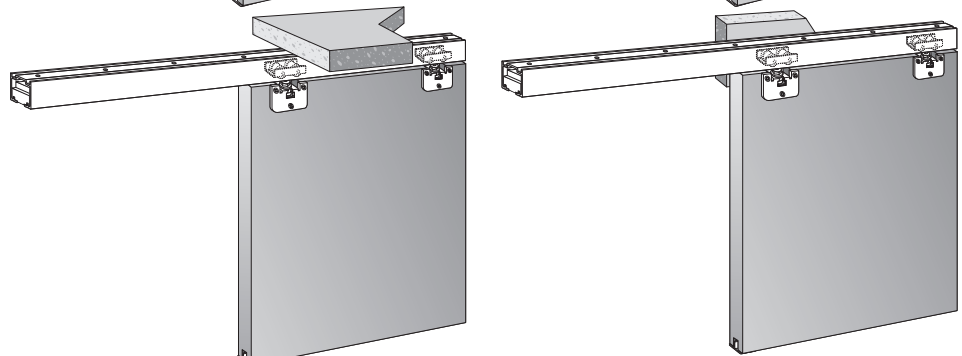

NK 60-85 LATERAL