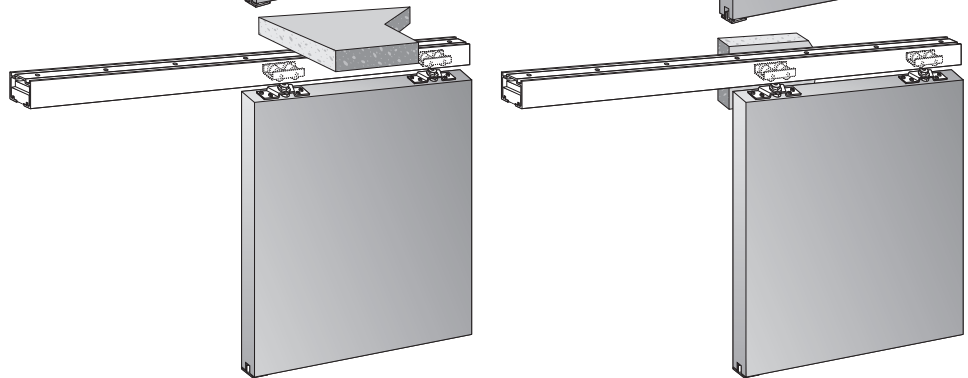

NK 60-85

NK 60-85 SUPERIOR