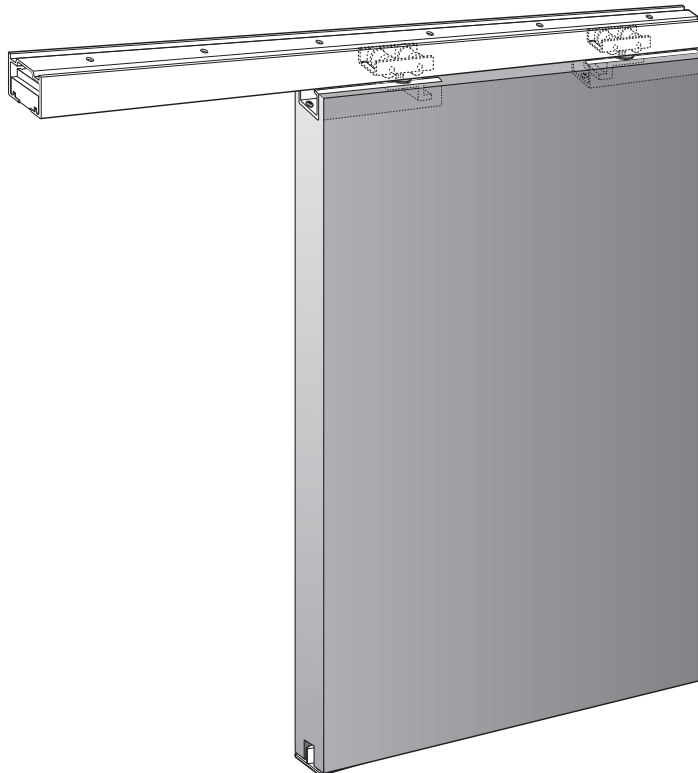

NK 50 LATERAL

NK 60/85 LATERAL

INTERIORISMO MADERA / INTERIOR DESIGN WOOD / DÉCORATION D'INTÉRIEUR BOIS / INNENAUSSTATTUNG HOLZ

NK

CLOS NK 60 LATERAL

NK 50 RETRAC

NK 60/85 RETRAC

INTERIORISMO MADERA / INTERIOR DESIGN WOOD / DÉCORATION D'INTÉRIEUR BOIS / INNENAUSSTATTUNG HOLZ