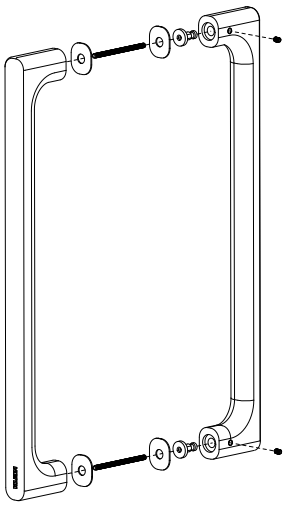

Acabados/ Finishes/ Finition/
Ausführungen:

Longitud/ Length/ Longueur/ Länge:

· L = 400 mm (15 3/4")

Para puertas de madera/ For wood doors/ Pour portes en bois/ Für Holztüren

NATURE PARA MADERA/ FOR WOOD/ POUR BOIS/ FÜR HOLZ			
REF.	LAN.	DESC.	U.
1483	ES	JGO. TIRADOR NATURE MADERA 400mm (NATURAL)	1
	EN	SET OF ACC. NATURE HANDLE WOOD 400mm (RAW)	1
	FR	JEU NATURE POIGNÉES BOIS 400mm (NATURELLE)	1
	DE	SET HOLZGRIFF 400 mm (UNBEHANDELT)	1
1482	ES	JGO. TIRADOR NATURE MADERA 400mm (BARNIZ)	1
	EN	SET OF ACC. NATURE HANDLE WOOD 400mm (ECO-VARNISHED)	1
	FR	JEU NATURE POIGNÉES BOIS 400mm (VERNIS-ECO)	1
	DE	SET HOLZGRIFF 400 mm (ÖKO-KLARLACK)	1

Para puertas de vidrio/ For glass doors/ Pour portes en verre/ Für Glastüren

NATURE PARA VIDRIO/ FOR GLASS/ POUR VERRE/ FÜR GLAS			
REF.	LAN.	DESC.	U.
1481	ES	JGO. TIRADOR NATURE VIDRIO 400mm (NATURAL)	1
	EN	SET OF ACC. NATURE HANDLE GLASS 400mm (RAW)	1
	FR	JEU NATURE POIGNÉES VERRE 400mm (NATURELLE)	1
	DE	SET GLASSGRIFF 400mm (UNBEHANDELT)	1
1480	ES	JGO. TIRADOR NATURE GLASS 400mm (BARNIZ)	1
	EN	SET OF ACC. NATURE HANDLE GLASS 400mm (ECO-VARNISHED)	1
	FR	JEU NATURE POIGNÉES VERRE 400mm (VERNIS-ECO)	1
	DE	SET GLASSGRIFF 400 mm (ÖKO-KLARLACK)	1