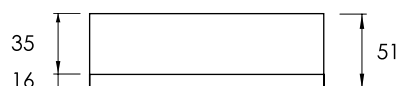

Posibilidad de fabricar otros acabados.
Possibility to produce any finish.