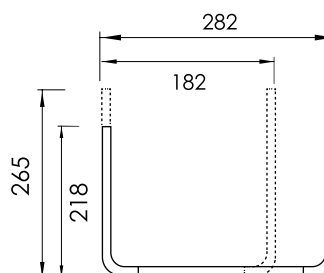

Posibilidad de fabricar otros acabados.
Possibility to produce any finish.