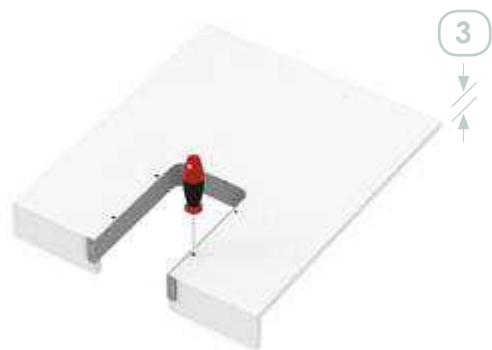

Válido para base de cajón
a partir de 3 mm de grosor
Valid for drawer base starting
from 3mm