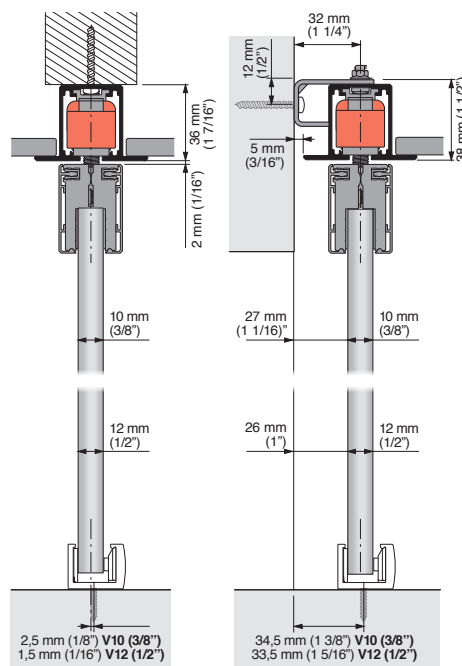

LITE GLASS+ TOP