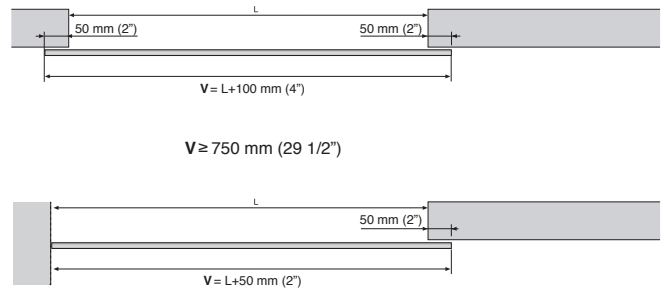

LITE GLASS+ TOP