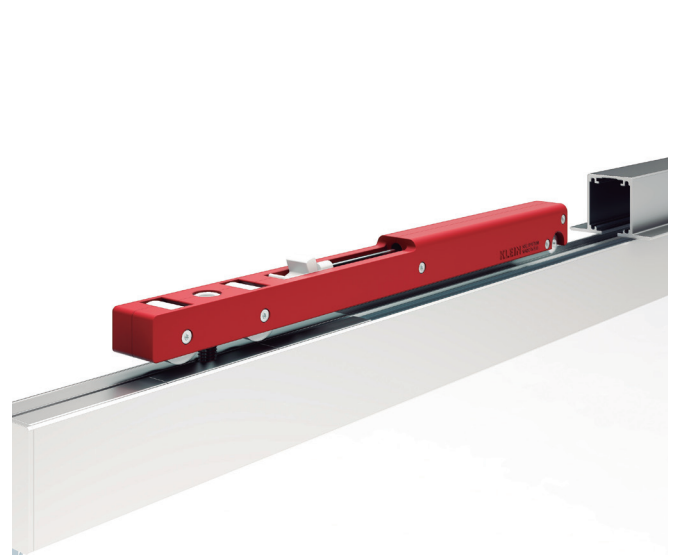

LITE GLASS+

SILVER

LITE GLASS+ T

BLACK

LITE GLASS+ TOP

KSC

ESP

LITE GLASS+: sistema para puerta única corredera o para aplicaciones de puertas paralelas, de vidrio. Puede ser instalado a pared o a techo, con perfil empotrado o visto. Ideal en aplicaciones para armarios y puertas de paso.

- Nueva versión LITE+ T empotrada a falso techo y totalmente oculta. Una vez instalada, solo se percibe una fina línea de sombra en el techo.
- Instalación empotrada o instalación a pared o a techo con perfil y galería vistos.
- Montaje rápido e intuitivo para una ejecución eficiente:
 - Acceso directo al mecanismo de frenado y al sistema de regulación.
 - Sistema empotrado a falso techo: montaje en dos fases para una instalación fácil.
- Ausencia de rieles en el suelo para liberar la zona de paso.
- Vidrio de 10 o 12 mm, hasta 100 Kg.
- Perfil y galería embellecedora de aluminio anodizado Silver, Negro y Bronce.
- Cierre suave y sin golpes.
- Garantía KLEIN® 5 años.
- Sistema de frenado de la puerta: KSC, Klein Soft Closing, detención suave controlada. Sistema opcional.

- Nouvelle version LITE+ T invisible et encastrée dans le faux plafond. Une fois installée, seule une fine ligne d'ombre est visible au plafond.
- Installation encastrée ou installation en applique au mur ou au plafond, avec bandeau.
- Montage rapide et intuitif pour une mise en place efficace:
 - Accès direct au mécanisme de freinage et au dispositif de réglage.
 - Système encastré dans le faux plafond : montage en deux étapes pour une installation aisée.
- Absence de rail au sol pour une voie de passage libre d'obstacles.
- Verre de 10 ou 12 mm, jusqu'à 100 Kg par vantail coulissant.
- Rail et bandeau en aluminium anodisé Silver, Noir ou Bronze.
- Fermeture en douceur, garantie sans heurts.
- Garantie KLEIN® 5 ans.
- Mécanisme de freinage de la porte: KSC, Klein Soft Closing, Freinage contrôlé, en douceur. En option.