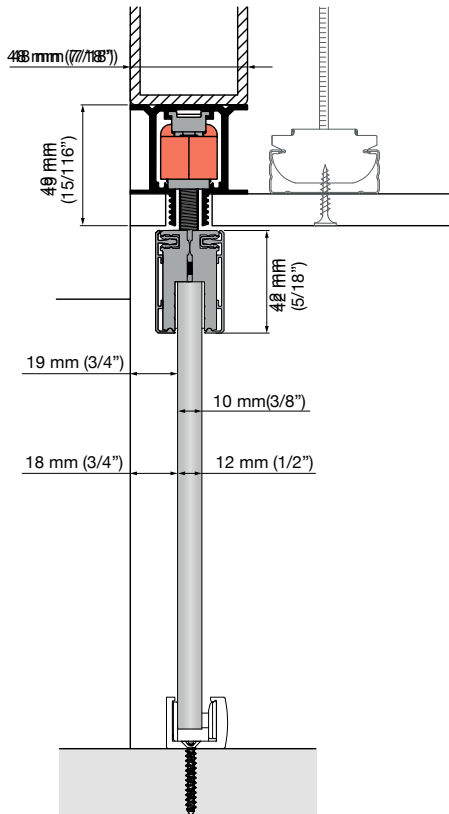

Unsere hochmodernen hydraulischen Stoßdämpfer und Mehrfachfedern garantieren eine optimale Funktion. Für Türflügel mit einer Breite über 75 cm.

LITE GLASS+

LITE GLASS+ TOP

LITE GLASS+ T

V ≥ 750 mm (29 1/2")