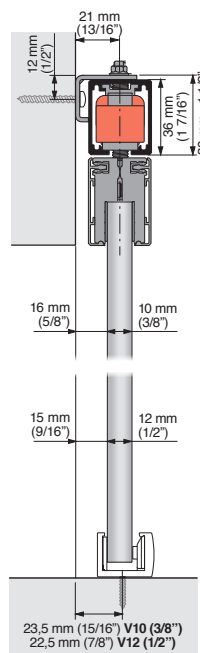

LITE GLASS+