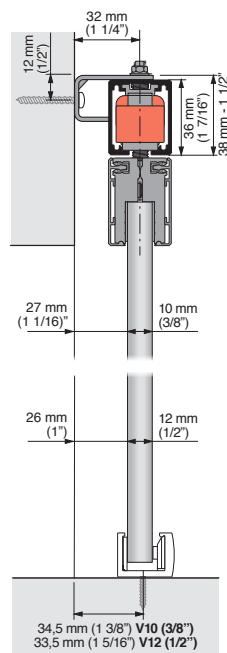

LITE GLASS+