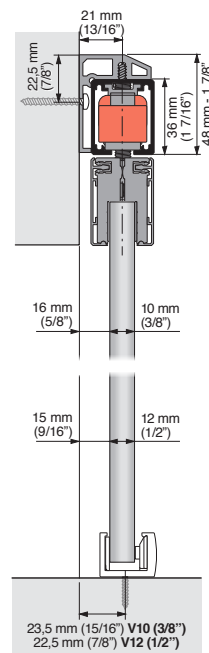

LITE GLASS+