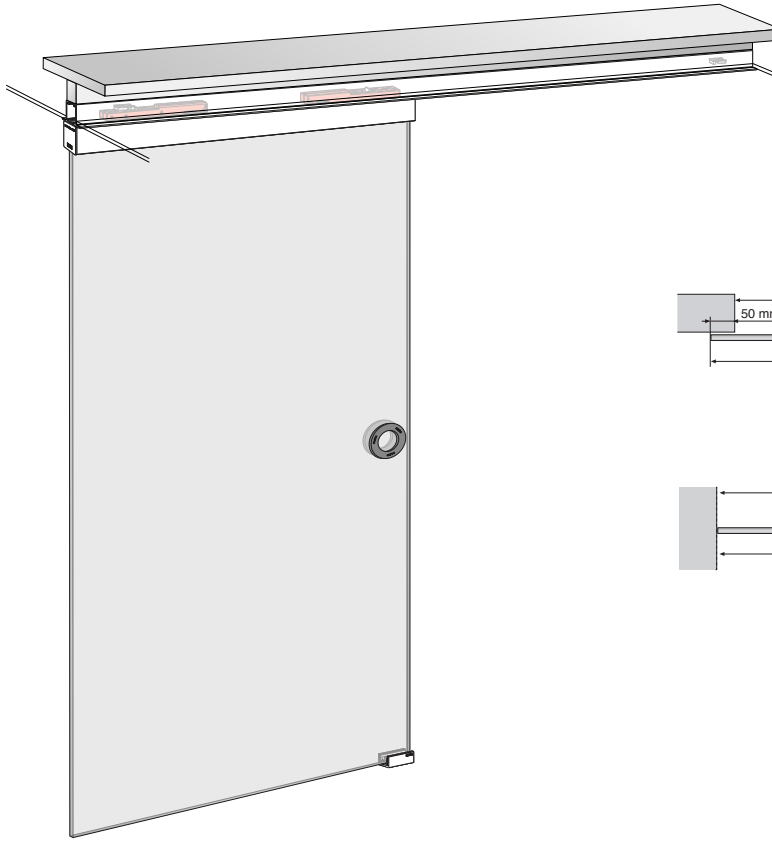

LITE GLASS+ TOP