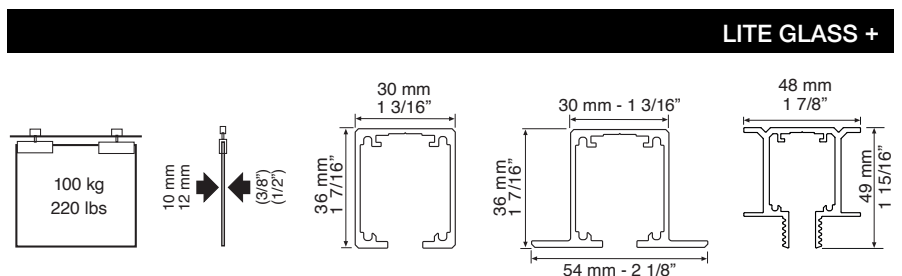

Our cutting-edge hydraulic dampers with multiple springs ensure optimum performance. Allows for panes starting at 75 cm.

DEU

LITE GLASS+: System für eine Schiebetür oder für Ausführungen mit parallelen Türen, aus Glas. Montage an der Wand oder an der Decke, mit eingebautem oder sichtbarem Profil. Ideal für Schränke und Durchgangstüren.

- Es gibt verschiedene Optionen für die Montage: eingebaut sowie an der Wand oder an der Decke mit Profil und sichtbarer Führungsabdeckung.
- Einfache und intuitive Montage für eine effiziente Funktion.
  - Direkter Zugriff auf den Bremsmechanismus und das Einstellsystem.
  - System für den Einbau in Zwischendecke: Montage in zwei Phasen für den einfachen Einbau.
- Ohne Führungen am Boden für einen barrierefreien Durchgangsbereich.
- 10 mm und 12 mm Glasscheibe bis 100 kg.
- Profil und Führungsabdeckung aus eloxiertem Aluminium Silver, Schwarz und Bronze.
- Garantiert sanftes Schließen ohne Stöße.
- Garantie von KLEIN® 5 Jahre.
- Bremssystem der Tür: KSC, Klein Soft Closing, sanftes, kontrolliertes Bremsen. Optionales System.

Unsere hochmodernen hydraulischen Stoßdämpfer und Mehrfachfedern garantieren eine optimale Funktion. Für Türflügel mit einer Breite über 75 cm.