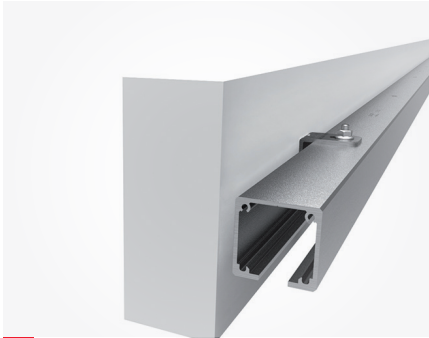

REFERENCIAS / REFERENCES / RÉFÉRENCES / REFERENZ

G