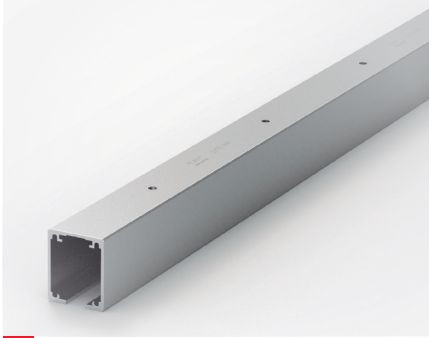

REFERENCIAS / REFERENCES / RÉFÉRENCES / REFERENZ

A