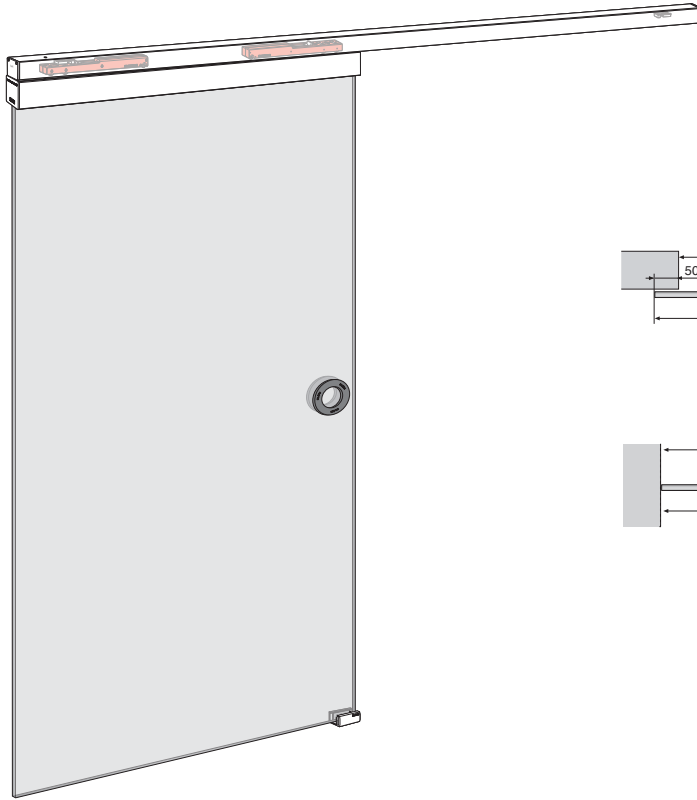

LITE GLASS+