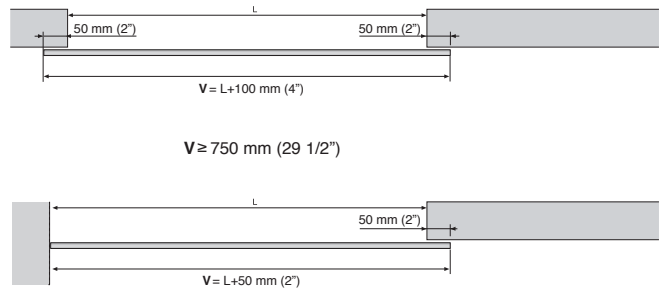

LITE GLASS+