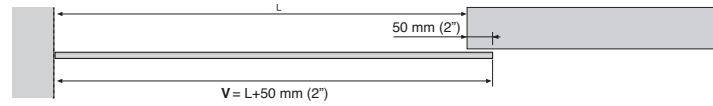

Unsere hochmodernen hydraulischen Stoßdämpfer und Mehrfachfedern garantieren eine optimale Funktion. Für Türflügel mit einer Breite über 75 cm.

LITE GLASS+

LITE GLASS+ TOP

LITE GLASS+ T

V ≥ 750 mm (29 1/2")