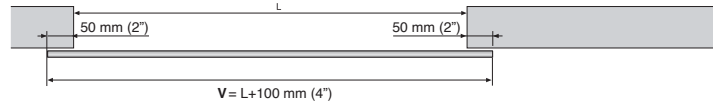

Unsere hochmodernen hydraulischen Stoßdämpfer und Mehrfachfedern garantieren eine optimale Funktion. Für Türflügel mit einer Breite über 75 cm.

LITE GLASS+

LITE GLASS+ TOP

LITE GLASS+ T

V ≥ 750 mm (29 1/2")