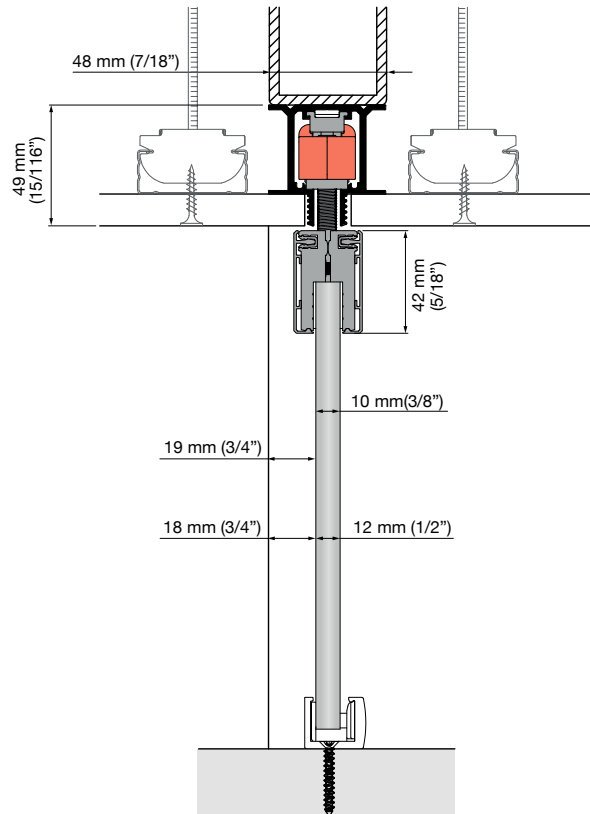

Unsere hochmodernen hydraulischen Stoßdämpfer und Mehrfachfedern garantieren eine optimale Funktion. Für Türflügel mit einer Breite über 75 cm.

LITE GLASS+

LITE GLASS+ TOP

LITE GLASS+ T

V ≥ 750 mm (29 1/2")