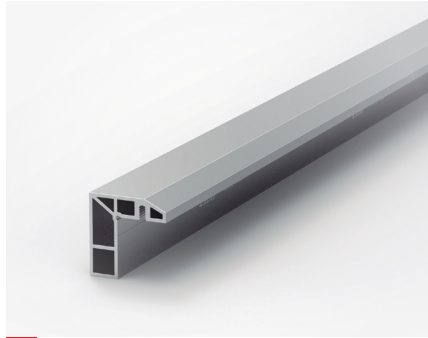

REFERENCIAS / REFERENCES / RÉFÉRENCES / REFERENZ

E