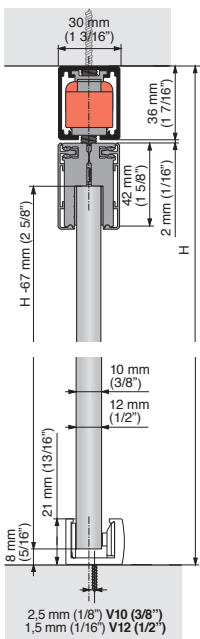

LITE GLASS+