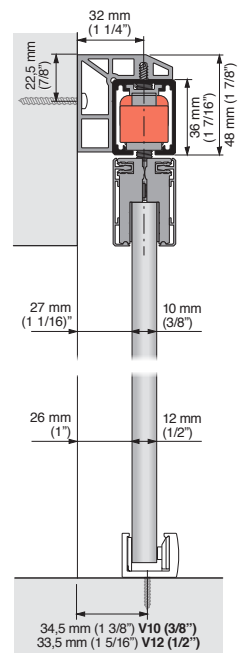

LITE GLASS+