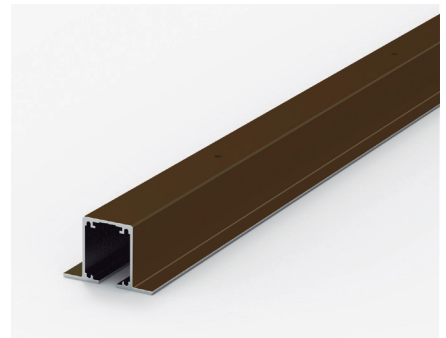

REFERENCIAS / REFERENCES / RÉFÉRENCES / REFERENZ

L