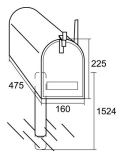

# EXTERIOR

**BUZÓN DAKOTA NEGRO**

Cód. 66112

EAN	Color	Alto (mm)	Alto con soporte (mm)	Ancho (mm)	Fondo (mm)	Dimensiones (mm) buzón individual	Uds./caja	Kg.
8421461661128	Negro	225	1524	160	475	225 x 160 x 475	5	175

## ESPECIFICACIONES TÉCNICAS

- Apertura** Hacia abajo
- Material construcción cuerpo** Acero
- Material construcción puerta** Acero
- Apto uso exterior
- Con opción de adquirir soporte para anclar al suelo con dos partes de acero que se arman para alcanzar la altura de 152,4 cm
- Diseño mejorado