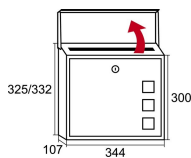

CARACTERÍSTICAS

EXTERIOR

BUZÓN LISBOA ACERO HORIZONTAL BLANCO

Cód. 11197

EAN	Color	Alto (mm)	Alto parte trasera (mm)	Ancho (mm)	Fondo (mm)	Dimensiones (mm) buzón individual	Dimensiones (mm) bocacartas	Uds./caja	Kg.	Repuestos (de serie)
842146111975	Blanco 	300	325/332	344	107	325/332 x 344 x 107	300 x 30	5	18	60469

CÓD.

11197

300 x 30 mm

ESPECIFICACIONES TÉCNICAS

Apertura	Hacia abajo
Material construcción cuerpo	Acero
Material construcción puerta	Acero
	Apto uso exterior

EXTERIOR

BUZÓN LISBOA ACERO HORIZONTAL BLANCO

Cód. 11197