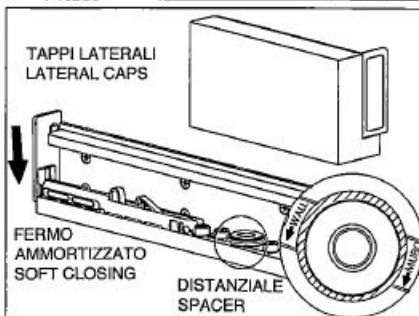

POSIZIONAMENTO PORTA
DOOR POSITIONING

REGOLAZIONE CARRELLO
SLIDING ADJUSTMENT

ATTIVAZIONE ANTISGANCIAMENTO
ANTI-UNHOOKING ACTIVATION

CARICAMENTO AUTOMATICO DEL FERMO AMMORTIZZATO
SELF ACTIVATING SOFT CLOSING SYSTEM

TAPPI LATERALI
LATERAL CAPS

FERMO AMMORTIZZATO
SOFT CLOSING

DISTANZIALE
SPACER

UTILIZZARE GLI SPESSORI PER COMPENSARE GLI
AVVALLAMENTI DELLA PARETE

USE OF SHIMS TO COMPENSATE FOR WALL
DEPRESSIONS

MOD. MAGIC LEGNO 7002.00089

Art.MAGIC/1100

MAX Kg 80

Art.MAGIC/1800

MAX Kg 80