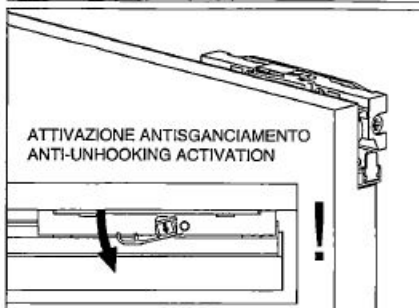

POSIZIONAMENTO PORTA
DOOR POSITIONING

REGOLAZIONE CARRELLO
SLIDING ADJUSTMENT

ATTIVAZIONE ANTISGANCIAMENTO
ANTI-UNHOOKING ACTIVATION

CARICAMENTO AUTOMATICO DEL FERMO AMMORTIZZATO
SELF ACTIVATING SOFT CLOSING SYSTEM

TAPPI LATERALI
LATERAL CAPS

FERMO AMMORTIZZATO
SOFT CLOSING

DISTANZIALE
SPACER

UTILIZZARE GLI SPESSORI PER COMPENSARE GLI
AVVALLAMENTI DELLA PARETE

USE OF SHIMS TO COMPENSATE FOR WALL
DEPRESSIONS

MOD. MAGIC LEGNO 7002.00089