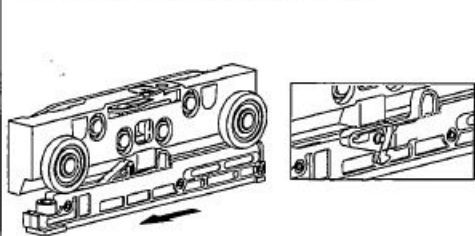

POSIZIONAMENTO PORTA
DOOR POSITIONING

REGOLAZIONE CARRELLO
SLIDING ADJUSTMENT

ATTIVAZIONE ANTISGANCIAMENTO
ANTI-UNHOOKING ACTIVATION

CARICAMENTO AUTOMATICO DEL FERMO AMMORTIZZATO
SELF ACTIVATING SOFT CLOSING SYSTEM

TAPPI LATERALI
LATERAL CAPS

FERMO AMMORTIZZATO
SOFT CLOSING

DISTANZIALE
SPACER

UTILIZZARE GLI SPESSORI PER COMPENSARE GLI
AVVALLAMENTI DELLA PARETE

USE OF SHIMS TO COMPENSATE FOR WALL
DEPRESSIONS

MOD. MAGIC LEGNO 7002.00089

Art.MAGIC/1100

MAX Kg 80

Art.MAGIC/1800

MAX Kg 80