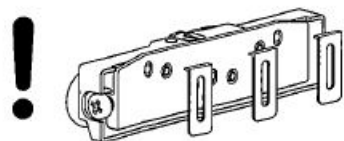

TAPPI LATERALI
LATERAL CAPS

FERMO AMMORTIZZATO
SOFT CLOSING

DISTANZIALE
SPACER

UTILIZZARE GLI SPESSORI PER COMPENSARE GLI
AVVALLAMENTI DELLA PARETE

USE OF SHIMS TO COMPENSATE FOR WALL
DEPRESSIONS

MOD. MAGIC LEGNO 7002.00089

Art.MAGIC/1100

MAX Kg 80

Art.MAGIC/1800

MAX Kg 80