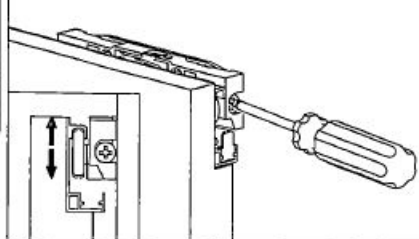

POSIZIONAMENTO PORTA
DOOR POSITIONING

REGOLAZIONE CARRELLO
SLIDING ADJUSTMENT

ATTIVAZIONE ANTISGANCIAMENTO
ANTI-UNHOOKING ACTIVATION

CARICAMENTO AUTOMATICO DEL FERMO AMMORTIZZATO
SELF ACTIVATING SOFT CLOSING SYSTEM

TAPPI LATERALI
LATERAL CAPS

FERMO AMMORTIZZATO
SOFT CLOSING

DISTANZIALE
SPACER

UTILIZZARE GLI SPESSORI PER COMPENSARE GLI
AVVALLAMENTI DELLA PARETE

USE OF SHIMS TO COMPENSATE FOR WALL
DEPRESSIONS

MOD. MAGIC LEGNO 7002.00089

Art.MAGIC/1100

MAX Kg 80

Art.MAGIC/1800

MAX Kg 80