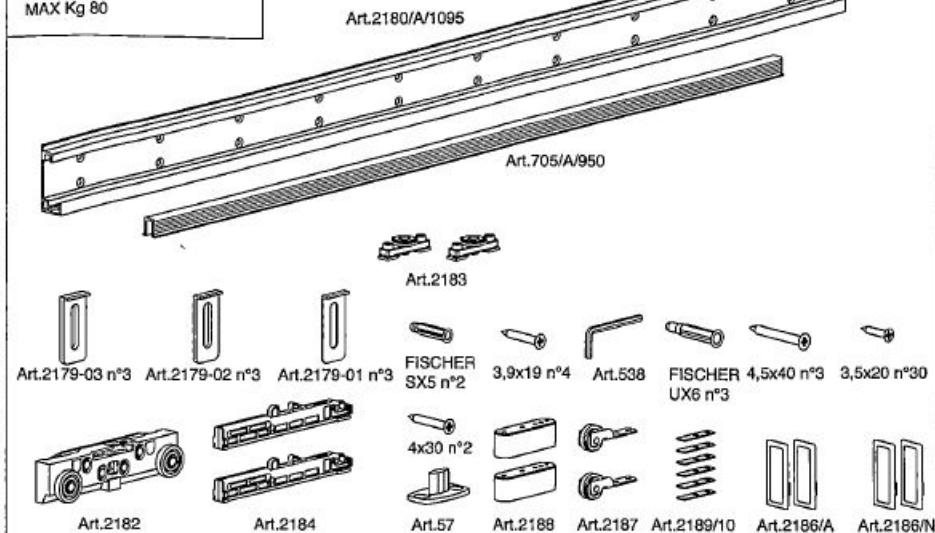

TAPPI LATERALI
LATERAL CAPS

FERMO AMMORTIZZATO
SOFT CLOSING

DISTANZIALE
SPACER

UTILIZZARE GLI SPESSORI PER COMPENSARE GLI
AVVALLAMENTI DELLA PARETE

USE OF SHIMS TO COMPENSATE FOR WALL
DEPRESSIONS

MOD. MAGIC LEGNO 7002.00089

Art.MAGIC/1100

MAX Kg 80

Art.MAGIC/1800

MAX Kg 80