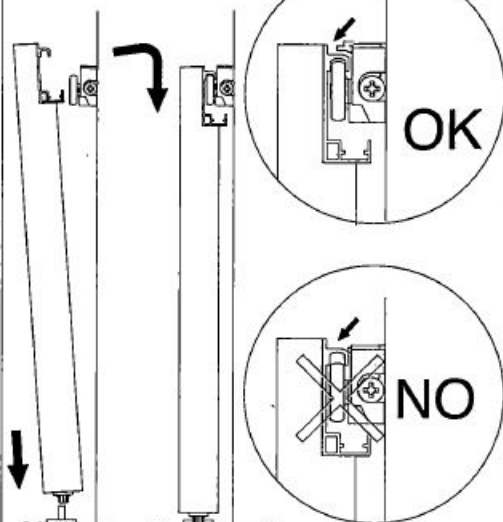

POSIZIONAMENTO PORTA
DOOR POSITIONING

REGOLAZIONE CARRELLO
SLIDING ADJUSTMENT

ATTIVAZIONE ANTISGANCIAMENTO
ANTI-UNHOOKING ACTIVATION

CARICAMENTO AUTOMATICO DEL FERMO AMMORTIZZATO
SELF ACTIVATING SOFT CLOSING SYSTEM

TAPPI LATERALI
LATERAL CAPS

FERMO AMMORTIZZATO
SOFT CLOSING

DISTANZIALE
SPACER

UTILIZZARE GLI SPESSORI PER COMPENSARE GLI
AVVALLAMENTI DELLA PARETE

USE OF SHIMS TO COMPENSATE FOR WALL
DEPRESSIONS

MOD. MAGIC LEGNO 7002.00089

Art.MAGIC/1100

MAX Kg 80

Art.MAGIC/1800

MAX Kg 80