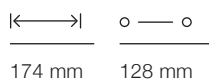

Finishes Acabados

Brushed nickel
Níquel cepillado

Brass
Latón

Matt white
Blanco mate

Matt black
Negro mate