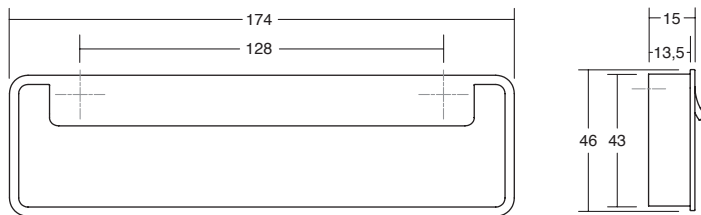

Matt black  
*Negro mate*

←→ |    o — o  
174 mm    128 mm

0542

**FOLD**

ZAMAK

Design: Teruel - Paré

**NEW!**

23	620	M1	M2		
Brushed nickel	Brass	Matt white	Matt black	↓	☐
<i>Niquel cepillado</i>	<i>Latón</i>	<i>Blanco mate</i>	<i>Negro mate</i>		
0542128Z23	0542128Z620	0542128ZM1	0542128ZM2	2	25