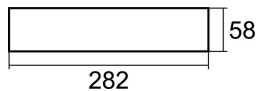

USOS ESPECIALES

BOCACARTAS ALUMINIO COLOR PLATA

Cód. 00401

EAN	Descripción	Color	Material	Alto (mm)	Ancho (mm)	Dimensiones (mm) bocacartas	Válido para Serie	
8421461004017	Bocacartas		Plata	Aluminio	58	282	250 x 27	GALAXY, CORAL, CASTILLO, RECOGECARTAS

CÓD.

00401

250 x 27 mm